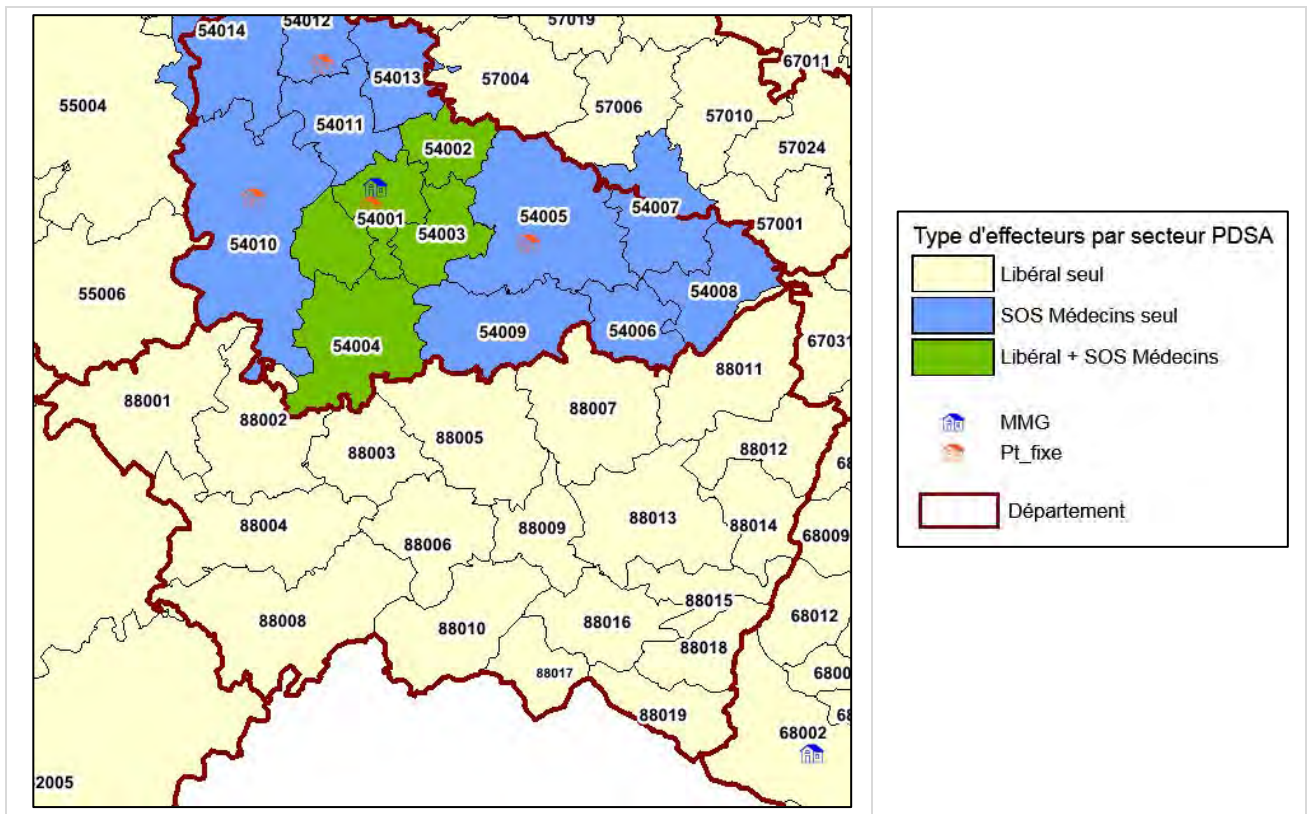

Sectorisation le samedi, dimanche et jours fériés