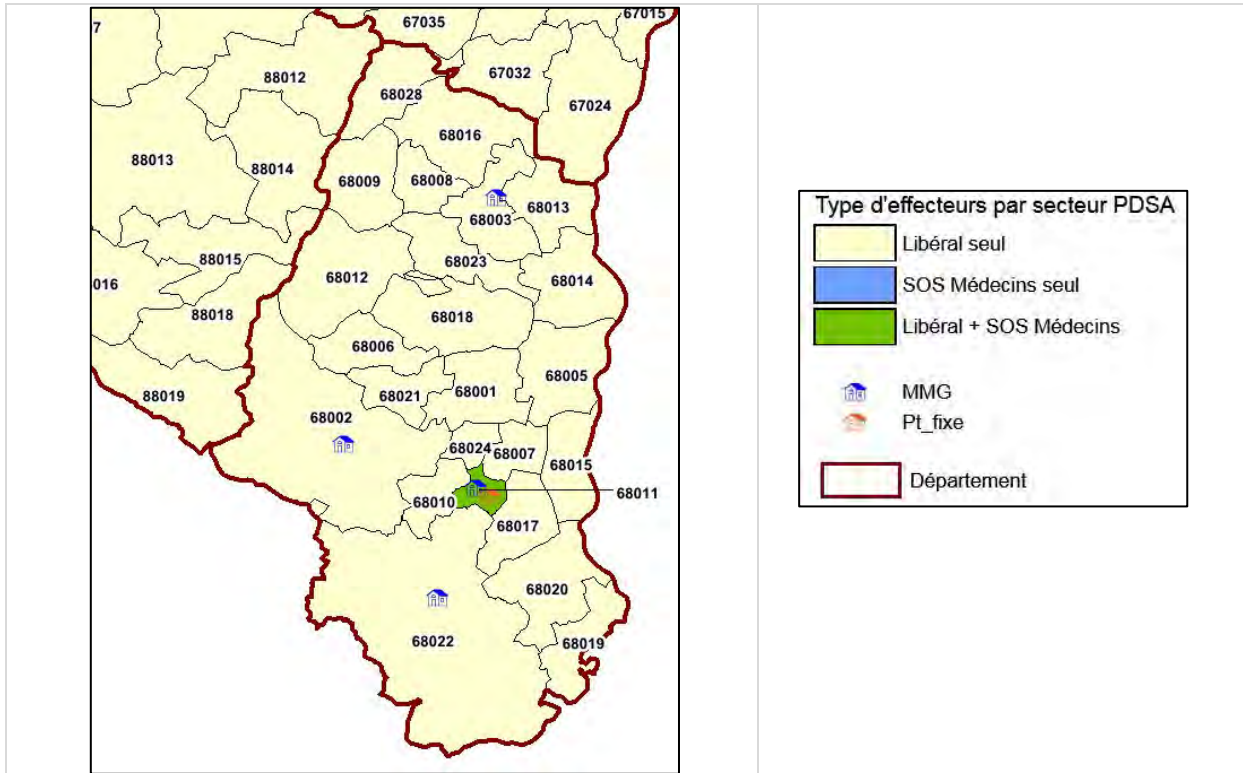

Sectorisation le samedi, dimanche et jours fériés