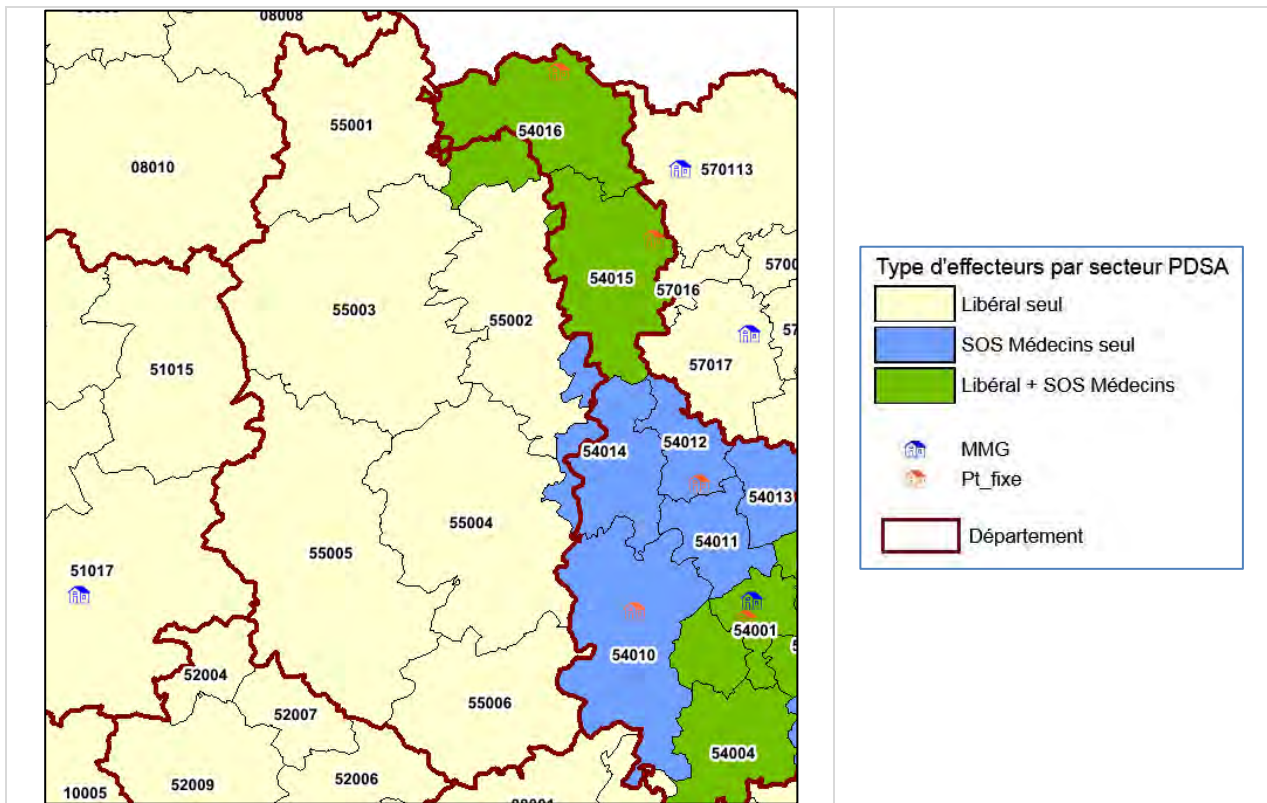

Sectorisation le samedi, dimanche et jours fériés