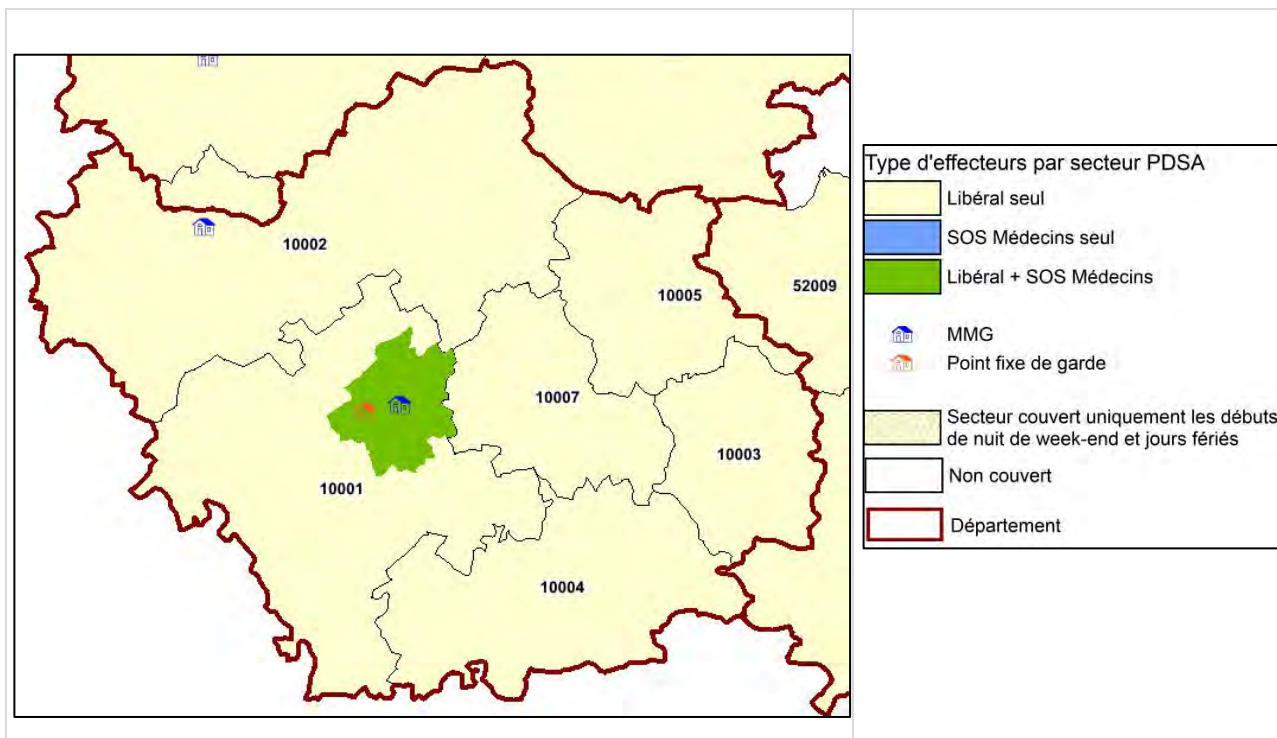

Sectorisation en 1ère partie de nuit (N1 20h00 - minuit)