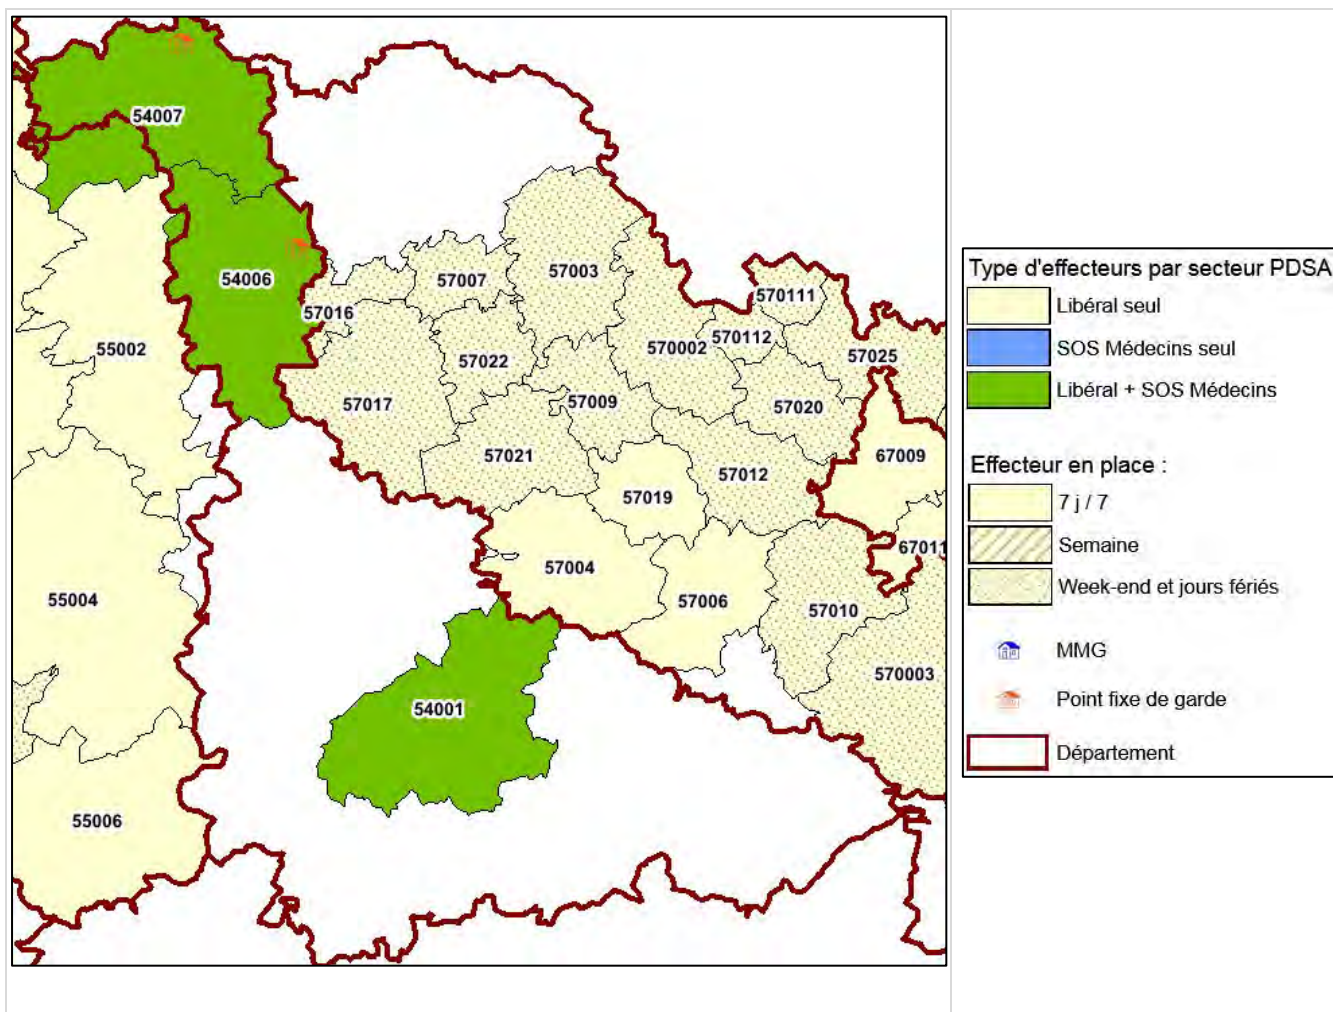

1. ☐ **Nuit profonde (24h-08h)** en semaine, week-end, jours de pont et jours fériés :
   3 secteurs de garde

- (*) cumul possible

Secteur de PDSA 2nde partie de nuit n°540	Nom	Nombre de médecins effecteurs par territoire	Tarif horaire par effecteur	Intervention de SOS (en complément médecins locaux)
01	Nancy (Champenois, Neuves-Maisons, St Nicolas de Port)	2	18,75 €	oui + médecins généralistes libéraux
06	Briey (Piennes/Jarny)	1	37,50 €	oui
07	Longwy (Villerupt/Longuyon)	1	37,50 €	oui