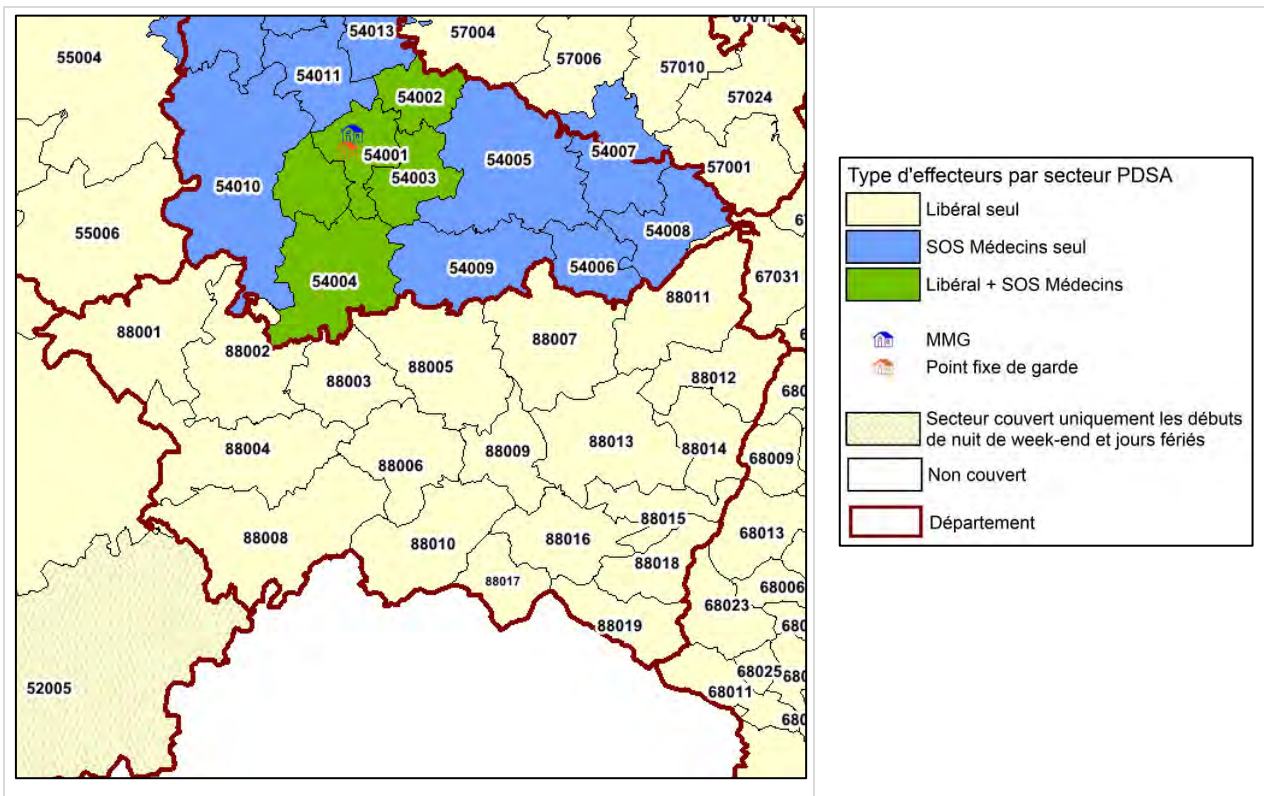

Sectorisation en 1ère partie de nuit (N1 20h00 - minuit)