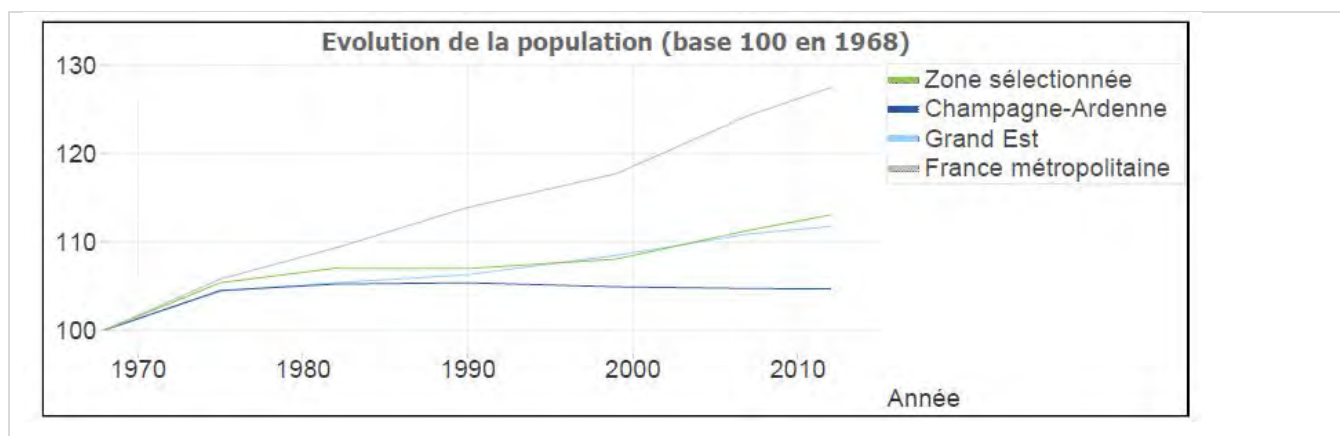

ANNEXE 2 – Département de l’Aube (10)

CARACTÉRISTIQUES DU DÉPARTEMENT

- Population 2014 par tranche d’âge 2014 vs 2009 (source INSEE/cartosanté)

Classes d’âge	Hommes	Femmes	Pop. totale (1)	Pop. totale (1)
Total	149 294	158 482	308 094	303 197
Moins de 15 ans	28 791	27 667	56 629	55 306
15 à 29 ans	26 756	25 447	52 370	53 899
30 à 44 ans	28 022	28 283	56 466	58 420
45 à 59 ans	29 734	30 567	60 479	62 713
60 à 74 ans	23 824	26 147	50 138	43 643
75 ans et plus	11 339	19 537	31 034	28 337

- Population au 01 janvier 2018 (estimation INSEE) : **311 623 habitants**
- Croissance démographique (source INSEE)

- Démographie des médecins au 31 décembre 2017 : **232 médecins dont 130 ont plus de 55 ans.**
- Nombre de médecins participant à la PDSA, toutes périodes confondues, au 31 décembre 2017 : **135 (58.2%)**

RÉGULATION LIBÉRALE

L'accès au médecin de permanence se fait par :

- le **Centre 15**
- ou le numéro de **SOS Médecins 0.820.08.83.54** pour le territoire de Troyes et son agglomération