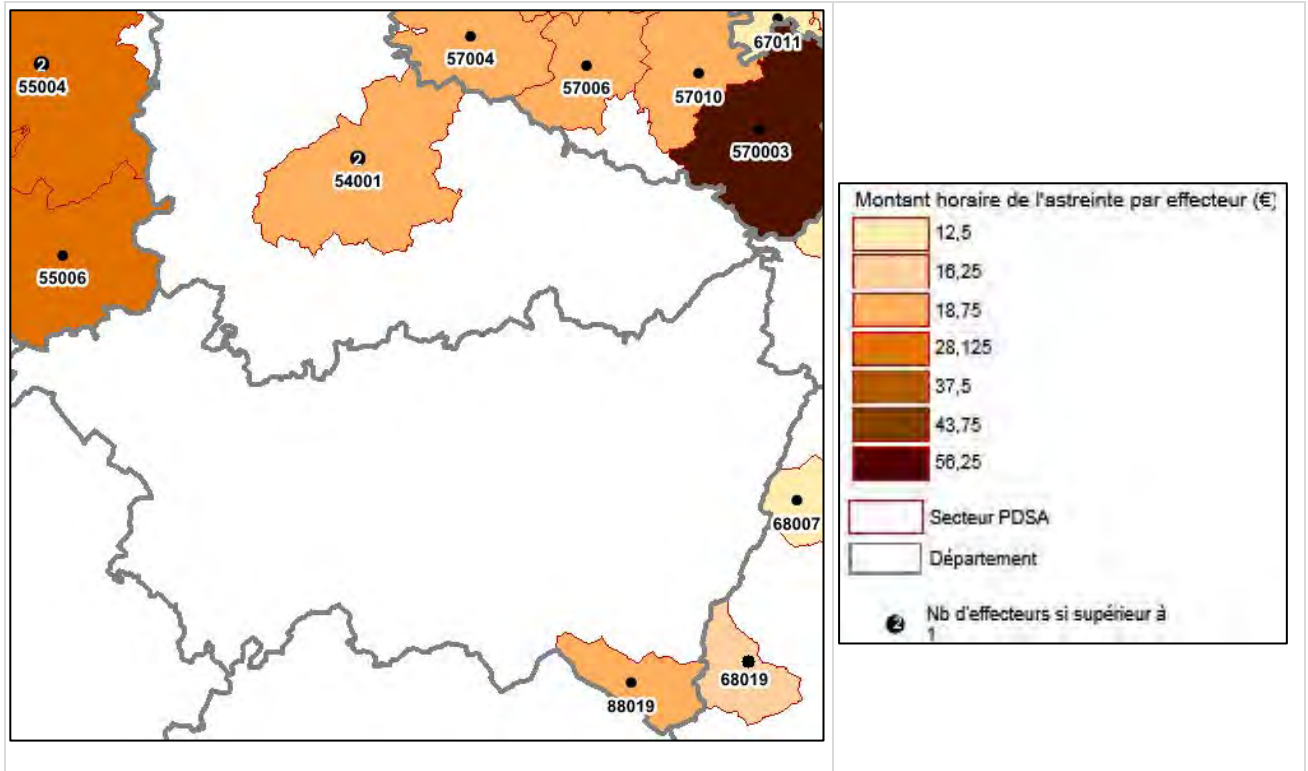

Montant horaire/astreinte en 2ème partie de nuit (N2 minuit- 08h00)