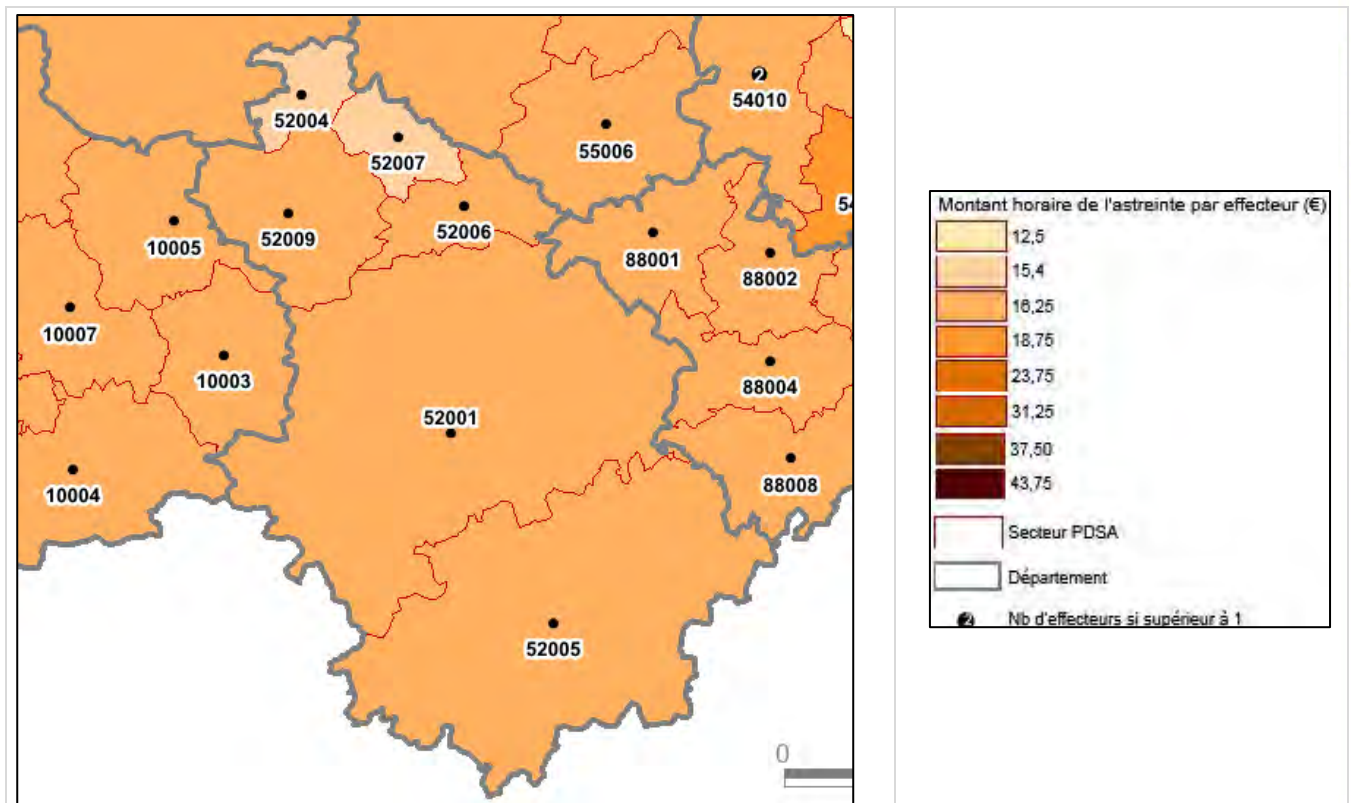

Montant horaire le samedi, dimanche et jours fériés