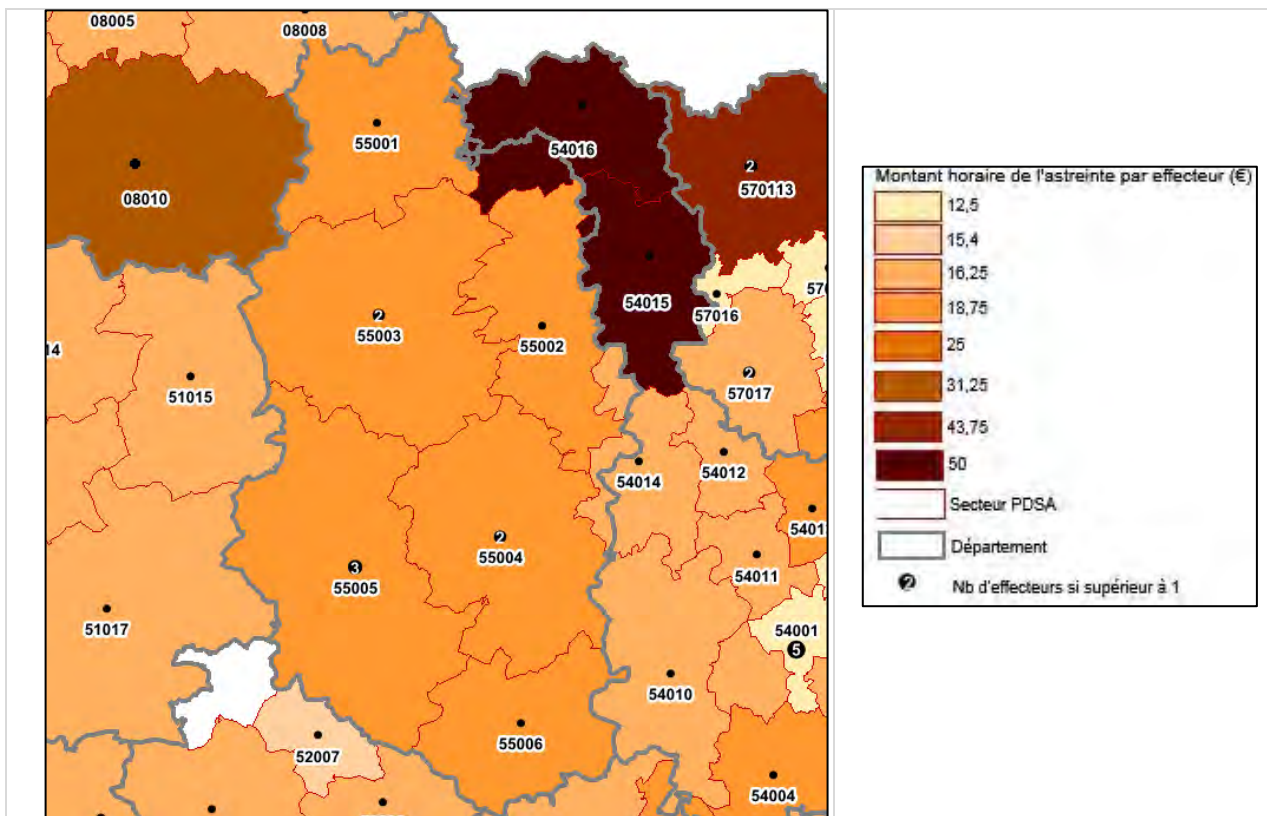

Montant horaire/astreinte en 1ère partie de nuit (N1 20h00 - minuit)