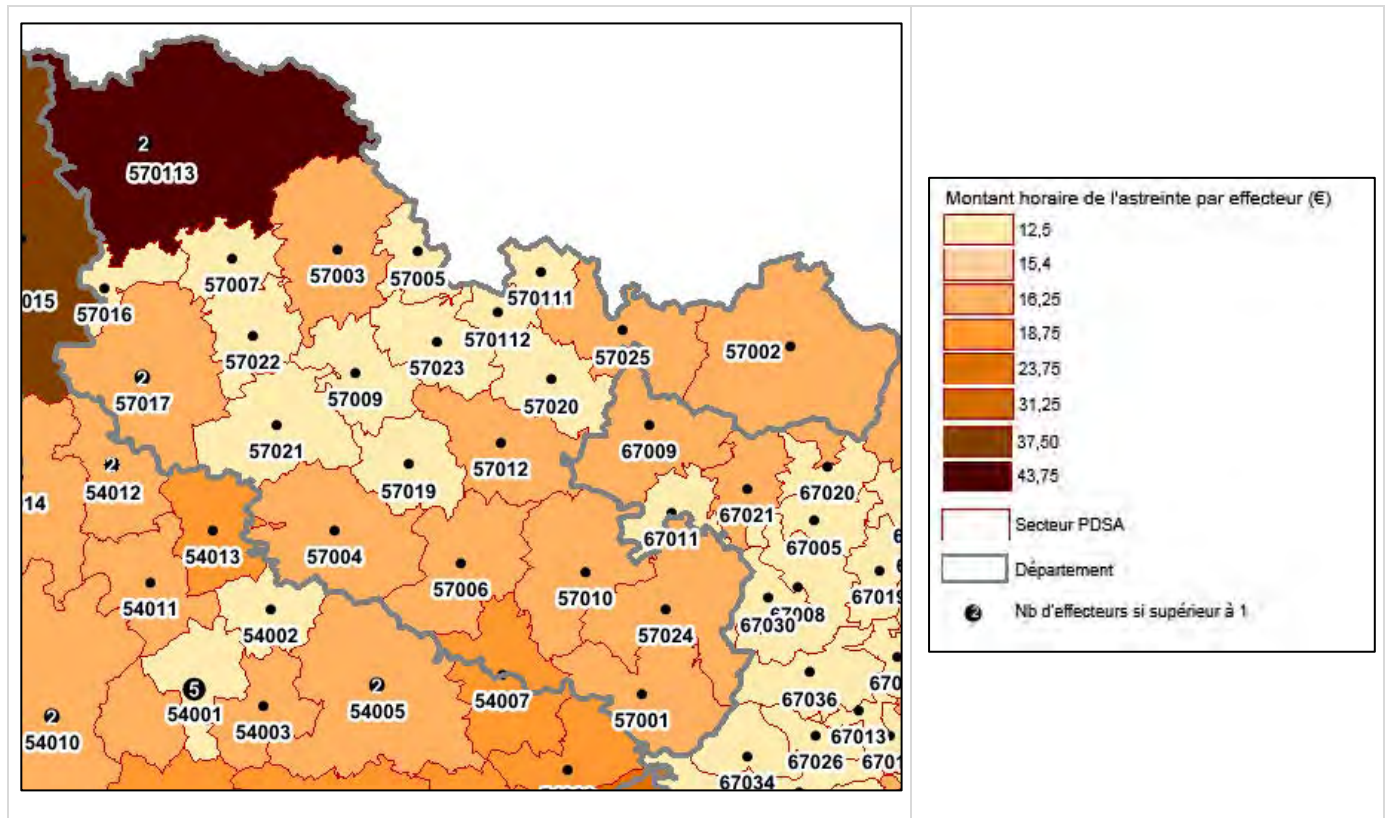

Montant horaire le samedi, dimanche et jours fériés

ORGANISATION DE LA PDSA

Points fixes de consultation

Il y a 3 points fixe de garde dans le département de Moselle au 31 décembre 2018. Cet état des lieux est susceptible d'évoluer en fonction des réflexions partagées sur le territoire au regard des besoins, notamment sur l'installation ou la fermeture de structures.

Ces points fixes de garde sont situés à :

- **Metz** : maison médicale de garde (MMG) de Metz
  - ⇒ Implantation : 27 avenue de Plantières dans les locaux de l'HIA Legouest
  - ⇒ Horaires d'ouverture : samedi de 14h à 19h, dimanches et jours fériés de 9h à 12h et de 14h à 19h, les nuits de 20h à 24h. Il est envisagé, courant 2019, à titre expérimental, une ouverture les soirs de semaine de 18h à 20h et le samedi matin.
  - ⇒ Modalité d'accès : accès régulé
    - un médecin libéral à la maison médicale
    - + 1 autre médecin mobile en même temps sur le secteur