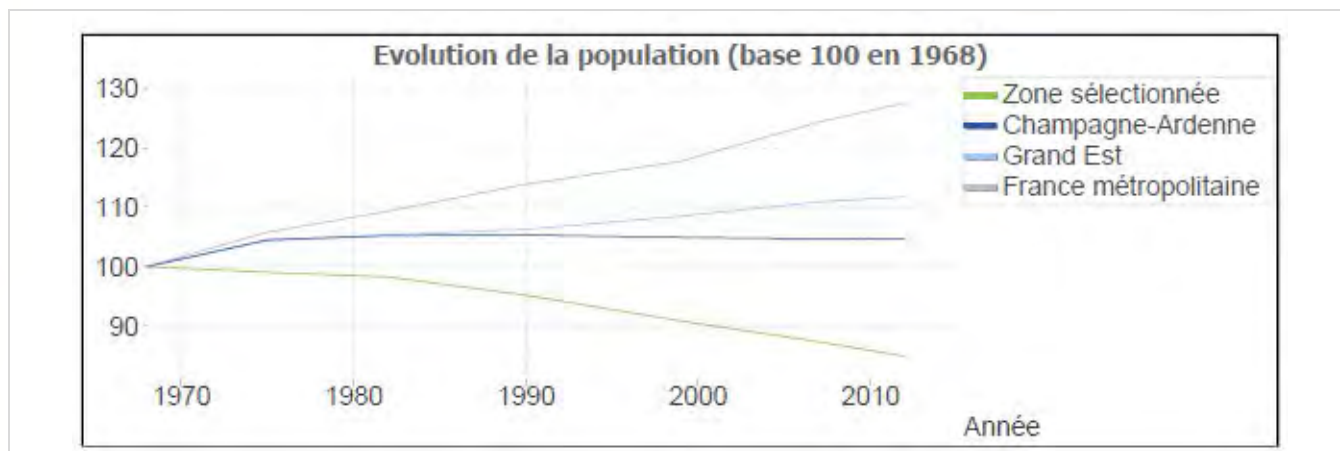

ANNEXE 4 – Département de Haute Marne (52)

CARACTÉRISTIQUES DU DÉPARTEMENT

- Population 2014 par tranche d'âge 2014 vs 2009 (source INSEE/cartosanté)

Classes d'âge	Hommes	Femmes	Pop. totale (1)	Pop. totale (1)
Total	88 380	91 995	180 673	185 117
Moins de 15 ans	15 120	14 585	29 867	31 513
15 à 29 ans	14 750	12 889	27 783	30 603
30 à 44 ans	15 552	15 199	30 909	33 988
45 à 59 ans	18 960	19 354	38 468	39 858
60 à 74 ans	15 569	16 286	32 006	28 753
75 ans et plus	7 649	12 899	20 706	19 606

- Population au 01 janvier 2018 (estimation INSEE) : **175 102 habitants**
- Croissance démographique (source INSEE)

- Démographie des médecins au 31 décembre 2017 : **125 médecins dont 82 ont plus de 55 ans.**
- Nombre de médecins participant à la PDSA, toutes périodes confondues, au 31 décembre 2017 : **89 (71.2%).**