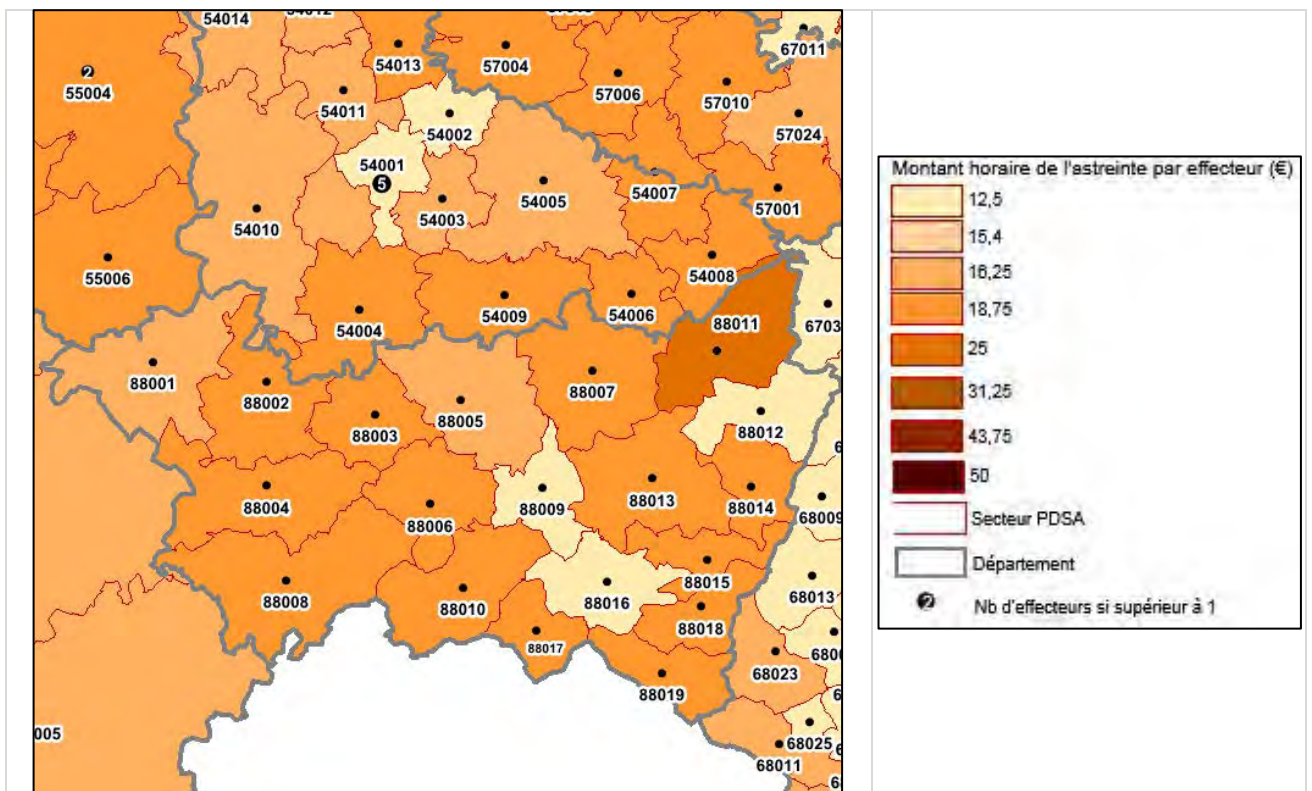

Montant horaire/astreinte en 1ère partie de nuit (N1 20h00 - minuit)