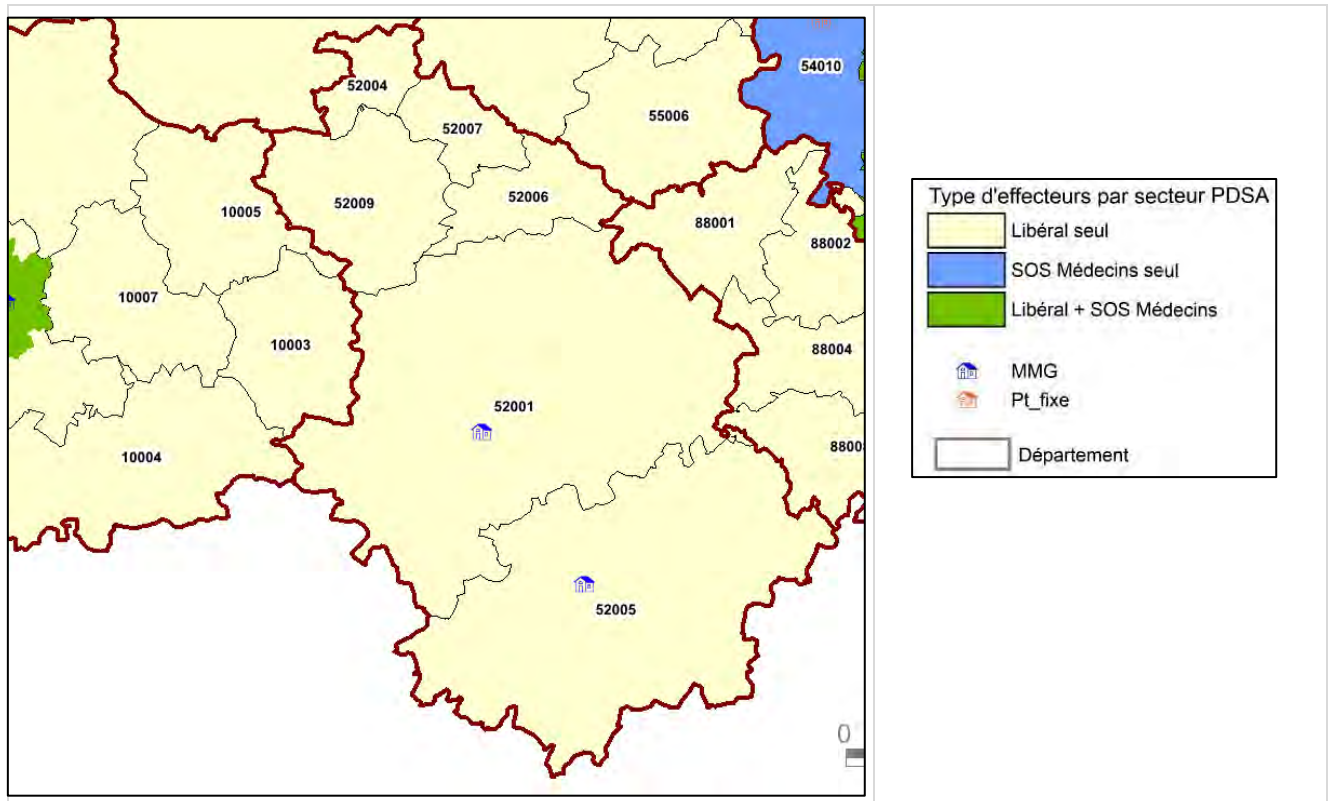

Sectorisation le samedi, dimanche et jours fériés