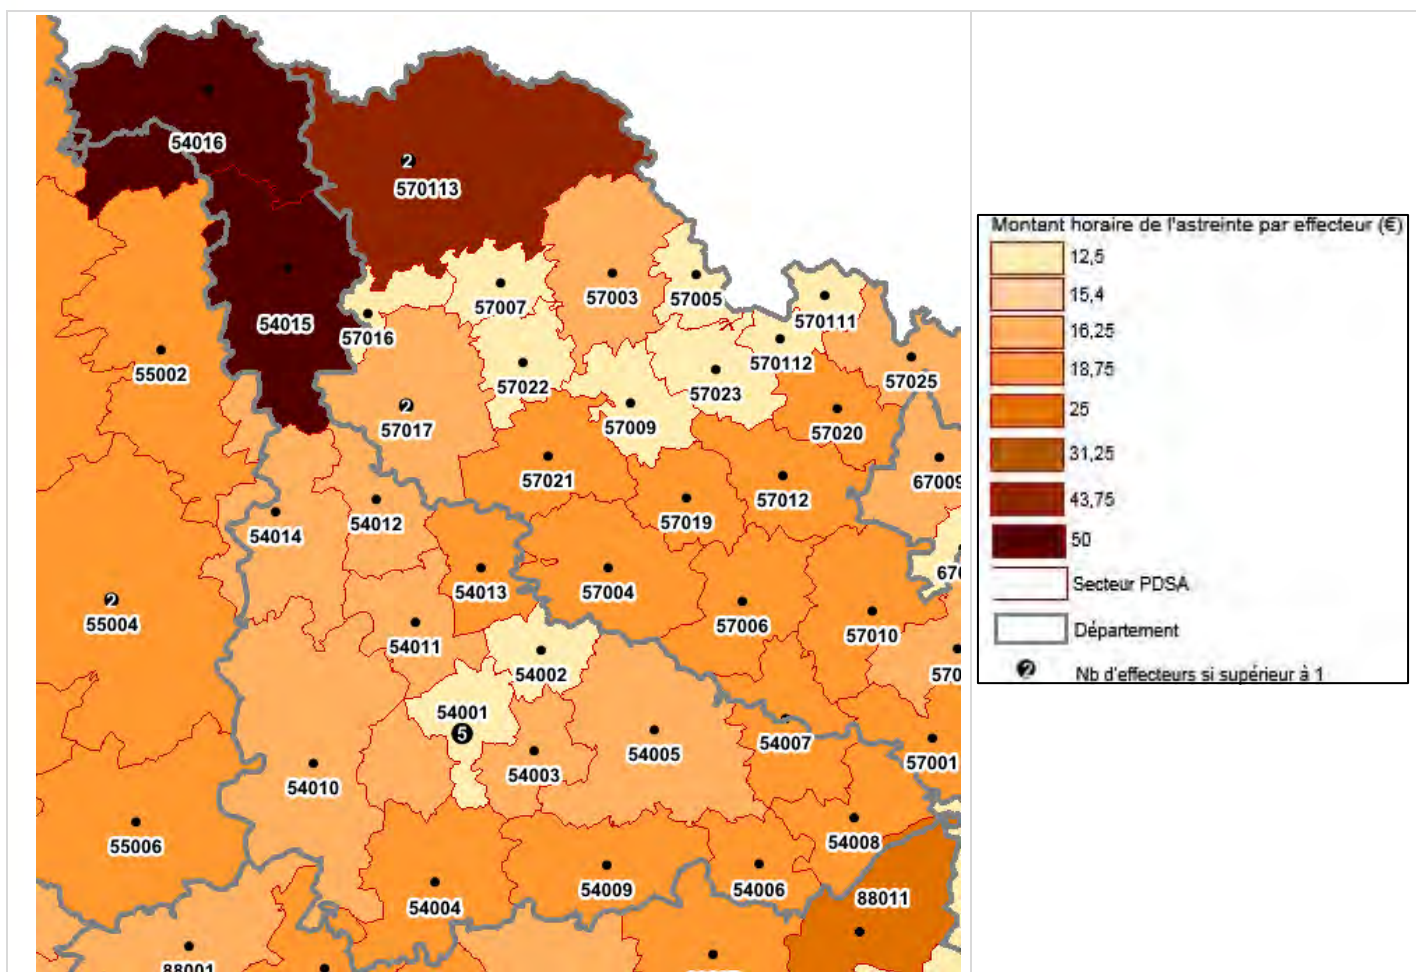

❑ **Joeuf** : SOS Médecins et libéraux

- Implantation : Hôpital Georges Hartmann
- Territoire couvert : Joeuf/Homécourt/Briey, Piennes, Jarny
- Horaires d'ouverture : tous les jours, consultations de 20h à 22h30, puis visites à domicile jusqu'à 08h, samedi de 12h à 20h, dimanche, jours fériés et jours de pont de 08h à 20h
- Modalité d'accès : garde au point fixe après régulation

❑ **Herserange** : SOS Médecins et libéraux

- Implantation : maison de santé d'Herserange
- Territoire couvert : Longwy, Longuyon, Villerupt
- Horaires d'ouverture : tous les jours, consultations de 20h à 22h30, puis visites à domicile jusqu'à 8h, samedi de 12h à 20h, dimanche, jours fériés et jours de pont de 08h à 20h
- Modalité d'accès : garde au point fixe après régulation

ASTREINTES

❑ **Montant horaire/astreinte N1 pour une heure**