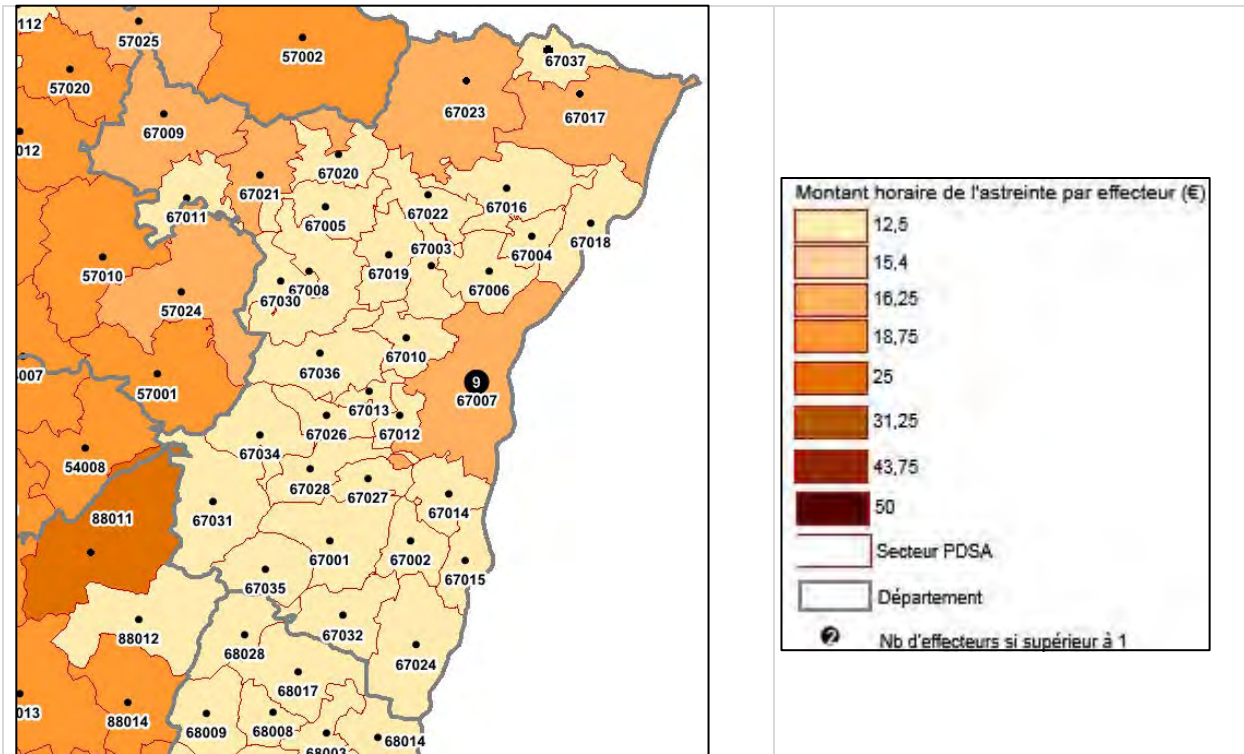

Dans le cas d'une reprise d'un secteur de garde par une association médicale dédiée, cette association s'engage à laisser la possibilité d'une effecton par les autres médecins libéraux volontaires du secteur.

Montant horaire/astreinte en 1ère partie de nuit (N1 20h00 - minuit)