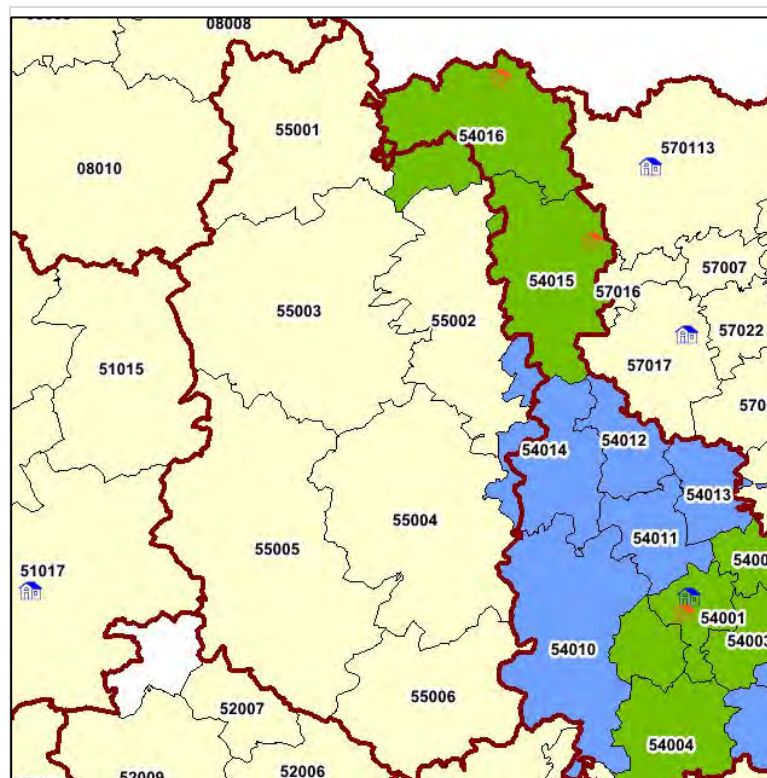

Sectorisation en 1ère partie de nuit (N1 20h00 - minuit)