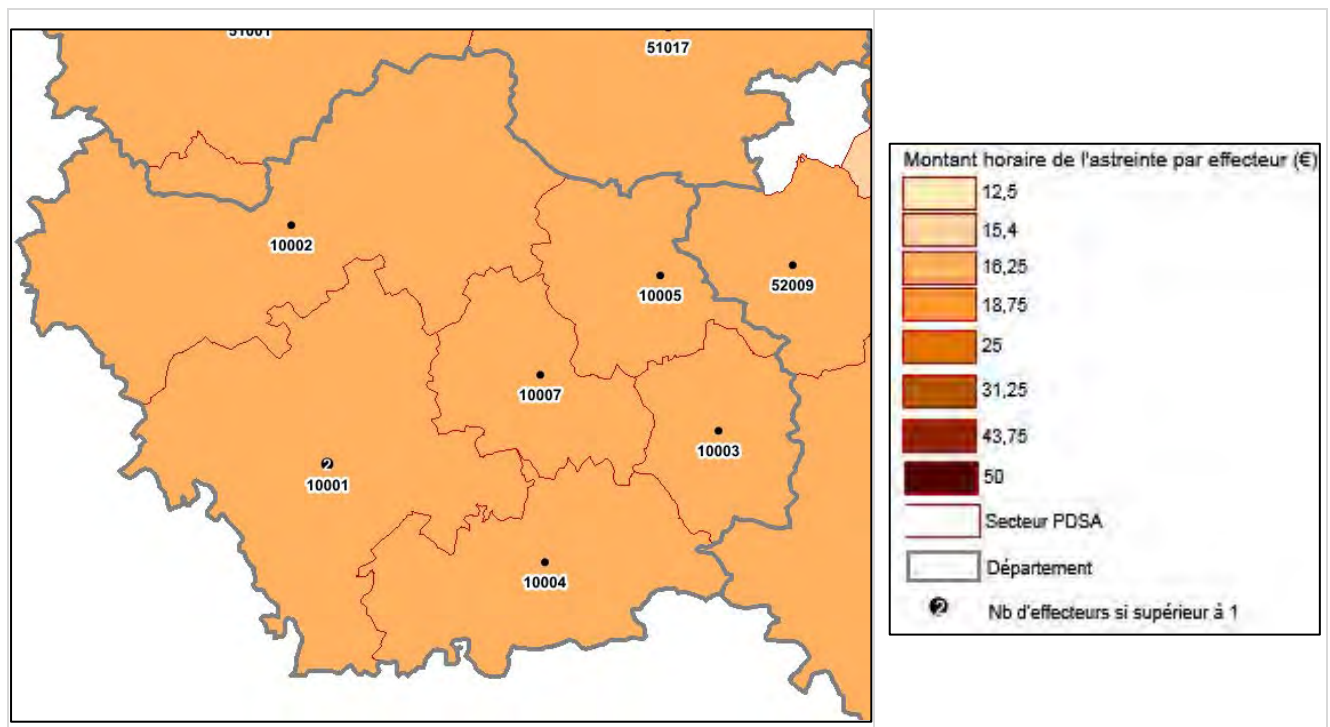

Montant horaire/astreinte en 1ère partie de nuit (N1 20h00 - minuit)