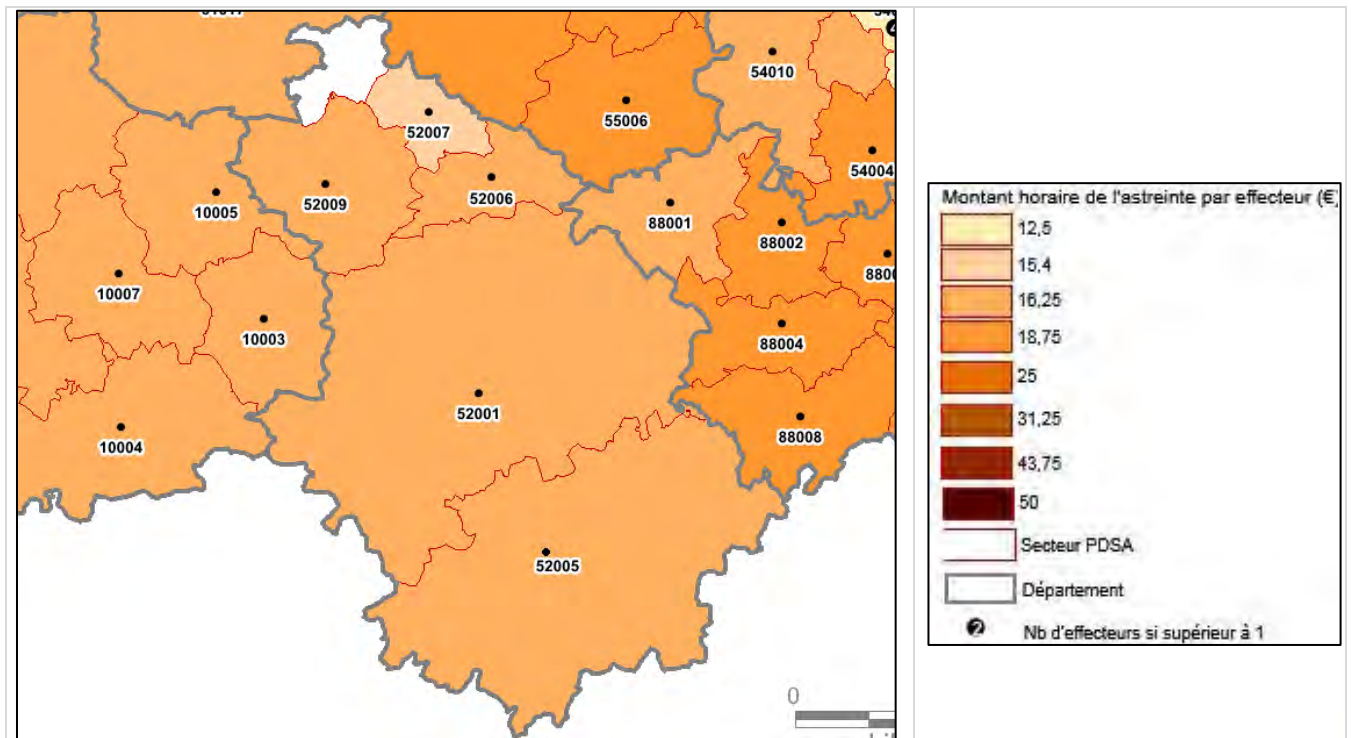

Montant horaire/astreinte en 1ère partie de nuit (N1 20h00 - minuit)