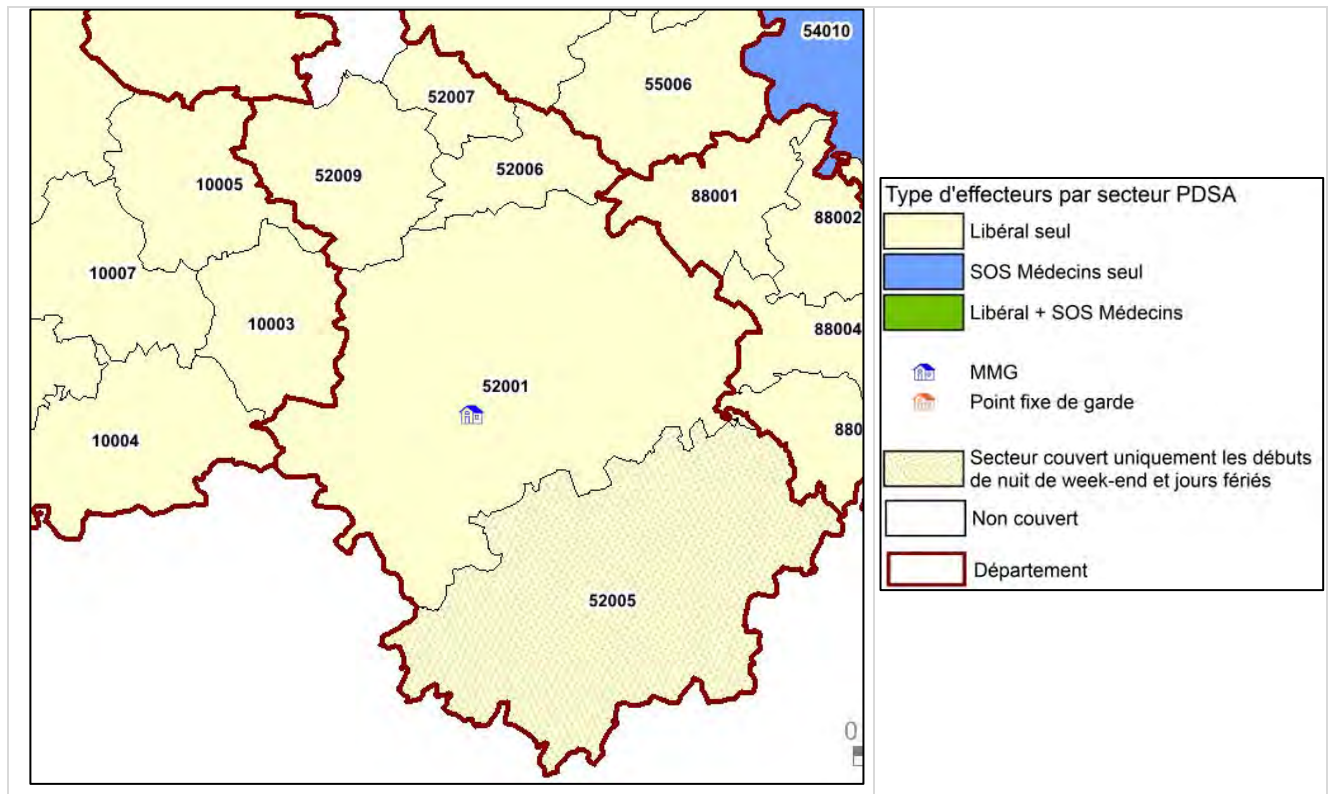

Sectorisation en 1ère partie de nuit (N1 20h00 - minuit)