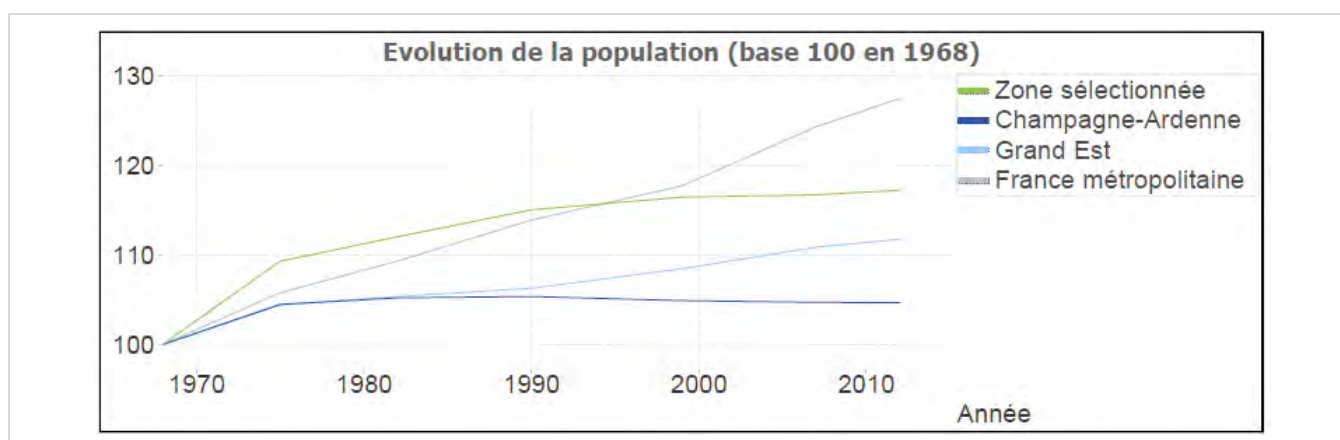

ANNEXE 3 – Département de la Marne (51)

CARACTÉRISTIQUES DU DÉPARTEMENT

- Population 2014 par tranche d'âge 2014 vs 2009 (source INSEE/cartosanté)

Classes d'âge	Hommes	Femmes	Pop. totale (1)	Pop. totale (1)
Total	277 125	293 238	570 817	565 998
Moins de 15 ans	52 989	50 406	103 621	101 862
15 à 29 ans	56 668	55 145	112 039	115 945
30 à 44 ans	54 014	53 591	107 846	111 985
45 à 59 ans	54 432	57 364	112 031	115 394
60 à 74 ans	40 054	44 654	84 938	73 476
75 ans et plus	17 830	30 924	48 978	46 054

- Population au 01 janvier 2018 (estimation INSEE) : **573 253 habitants**
- Croissance démographique (source INSEE)

- Démographie des médecins au 31 décembre 2017 : **546 médecins dont 248 ont plus de 55 ans.**
- Nombre de médecins participant à la PDSA, toutes périodes confondues, au 31 décembre 2017 : **307 (56.2%)**. SOS Médecins est présent sur le département.

RÉGULATION LIBÉRALE

L'accès au médecin de permanence se fait par :

- le **Centre 15** ;
- **REGULIB 51** ;
- ou le numéro de **SOS Médecins 0821 21 15 15** pour le territoire de Reims et son agglomération.