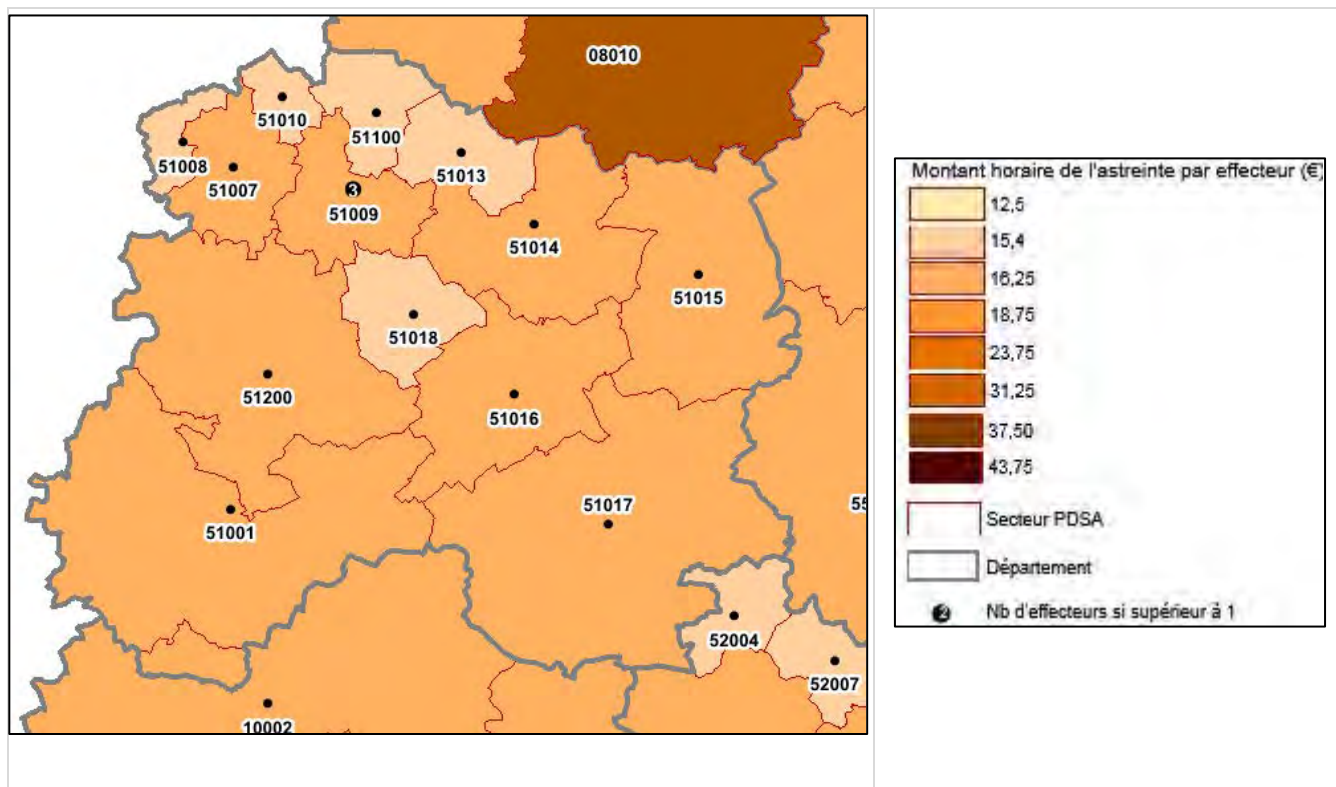

Montant horaire le samedi, dimanche et jours fériés