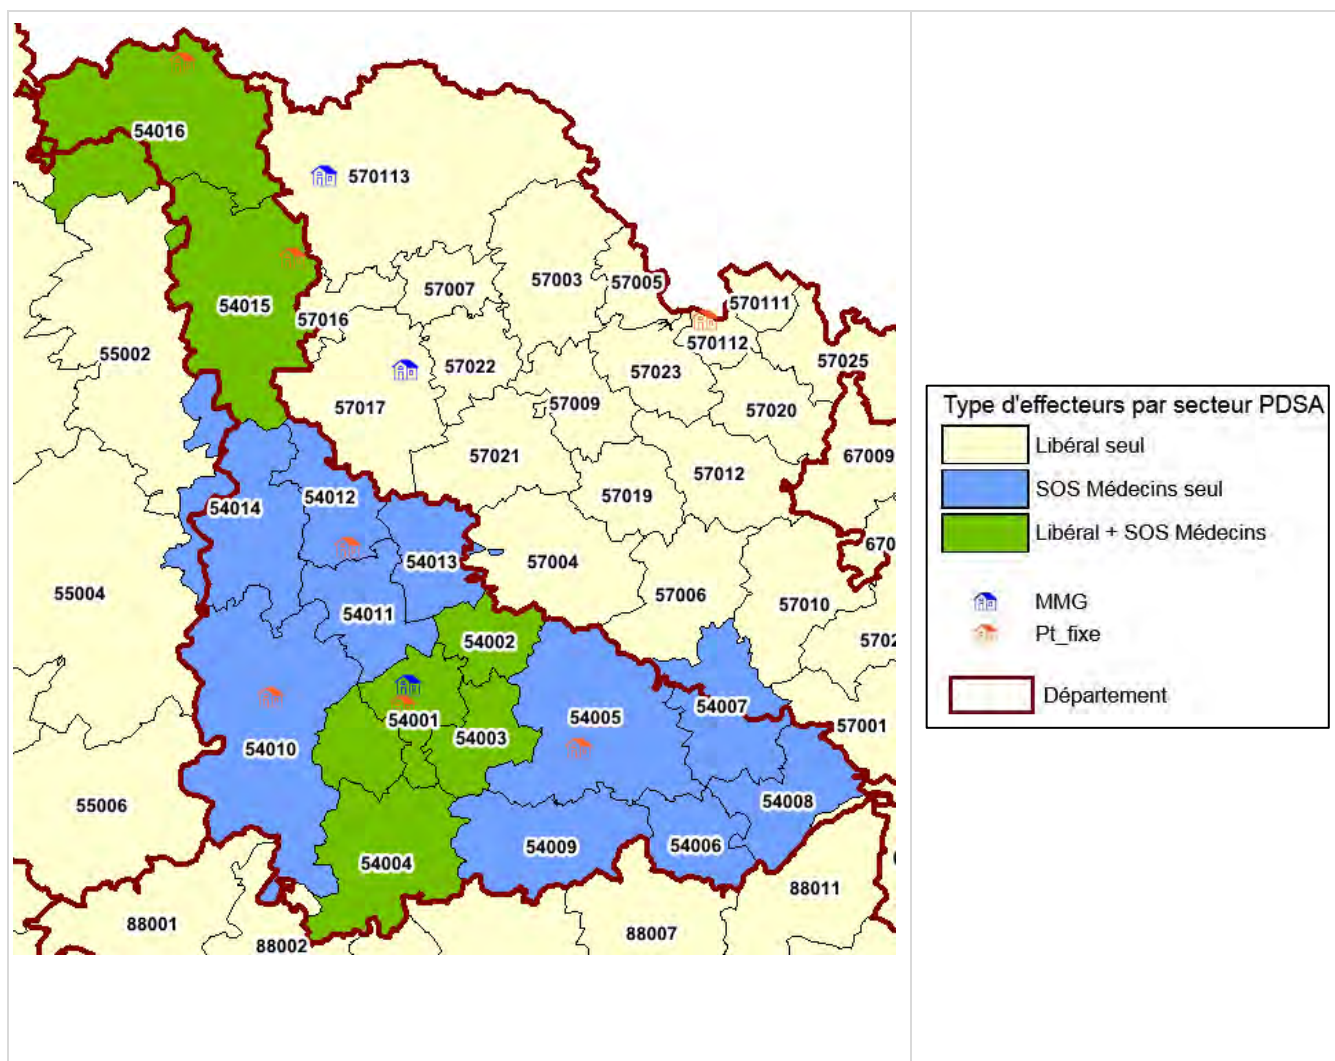

n°540	Nom	
02	Lunéville / Blâmont / Baccarat	La permanence des soins en nuit profonde reste basée sur le volontariat. Ainsi, tout médecin, ou groupe de médecins, ou association peut organiser sur un ou plusieurs secteurs, une permanence des soins en nuit profonde, sous réserve d'une organisation permettant d'en assurer le service (tableaux de garde complets et transmis au moins 3 mois à l'avance).
03	Toul	
04	Pont-à-Mousson / Pagny	
05	Thiaucourt / Nomeny /Champigneulles	
08	Vézelize/Diarville/Haroué	
09	Cirey/Badonviller	
10	Bayon/Gerbéviller	

☐ **Samedi 12h-20h, dimanche, jours fériés et jours de pont 8h – 20h : 16 secteurs de garde**