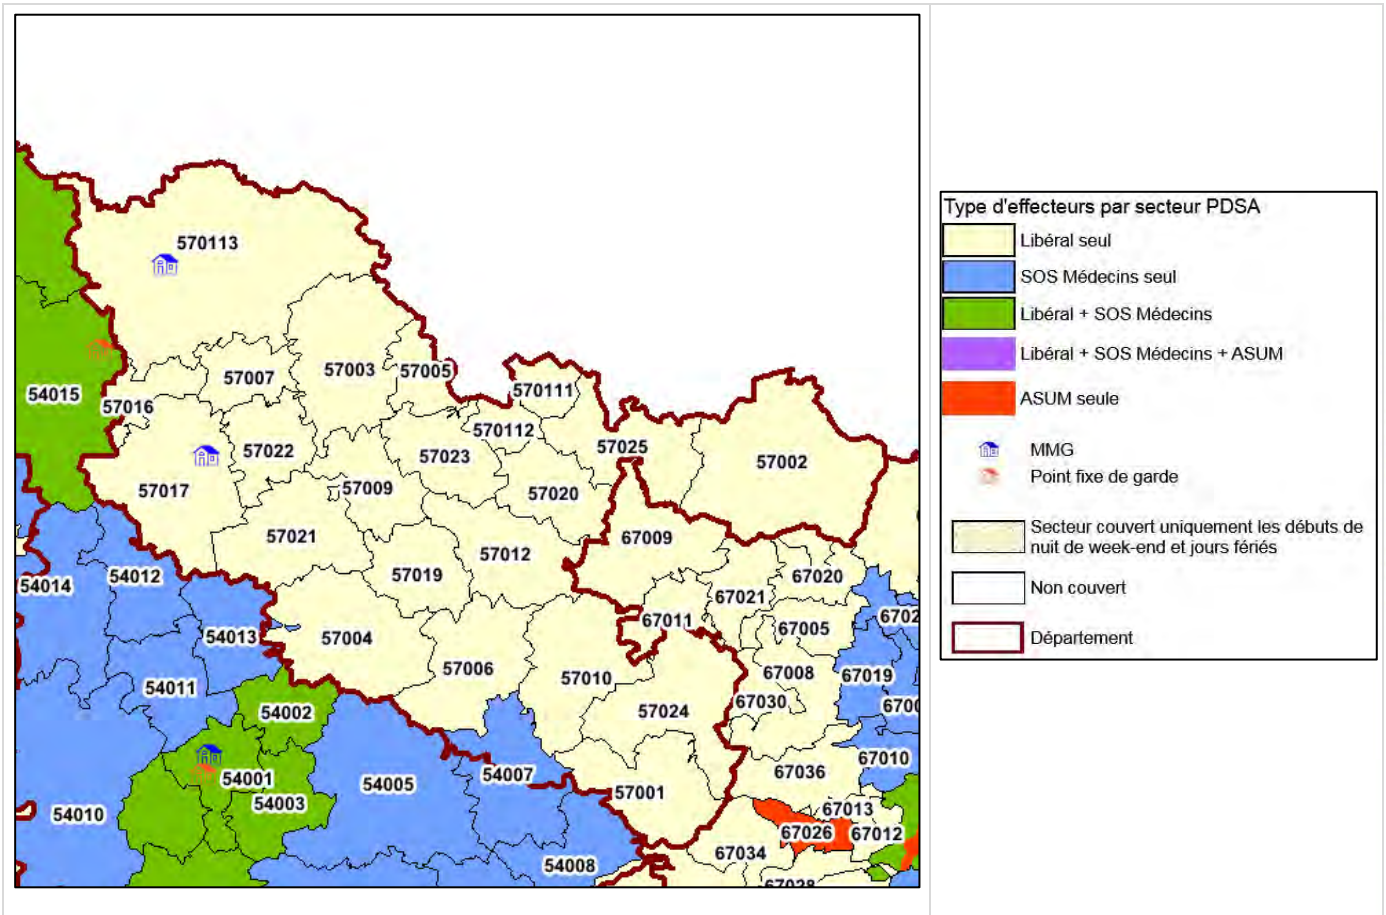

Secteurs fusionnés nord-mosellan (depuis le 01/04/2018)

8	Fameck / Uckange	2	43,75	43,75	43,75	/	
13	Hagondange / Rombas						
14	Hayange / Fontoy / Aumetz						
15	Hettange-Grande / Cattenom						
18	Metzervisse						
27	Thionville / Yutz						
26	Sierck-les-Bains						

Sectorisation en 1ère partie de nuit (N1 20h00 - minuit)