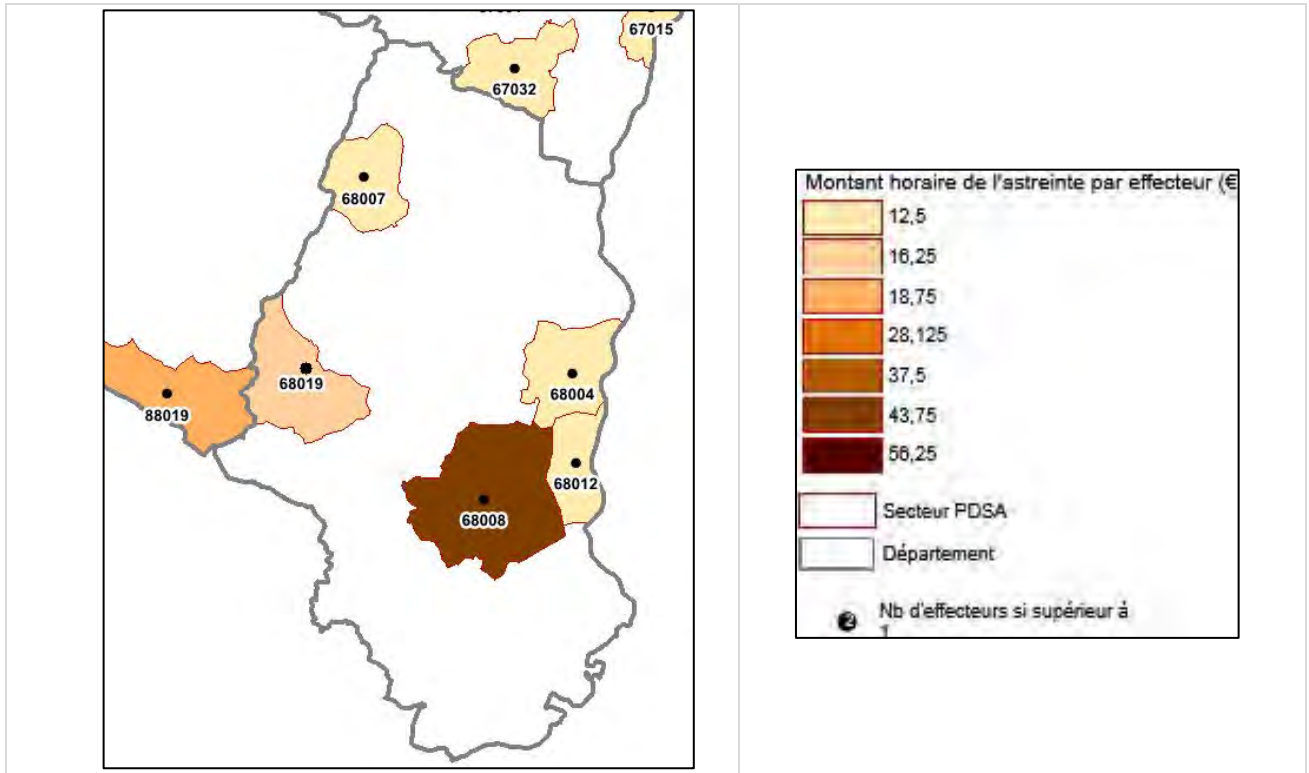

Montant horaire/astreinte en 2ème partie de nuit (N2 minuit- 08h00)