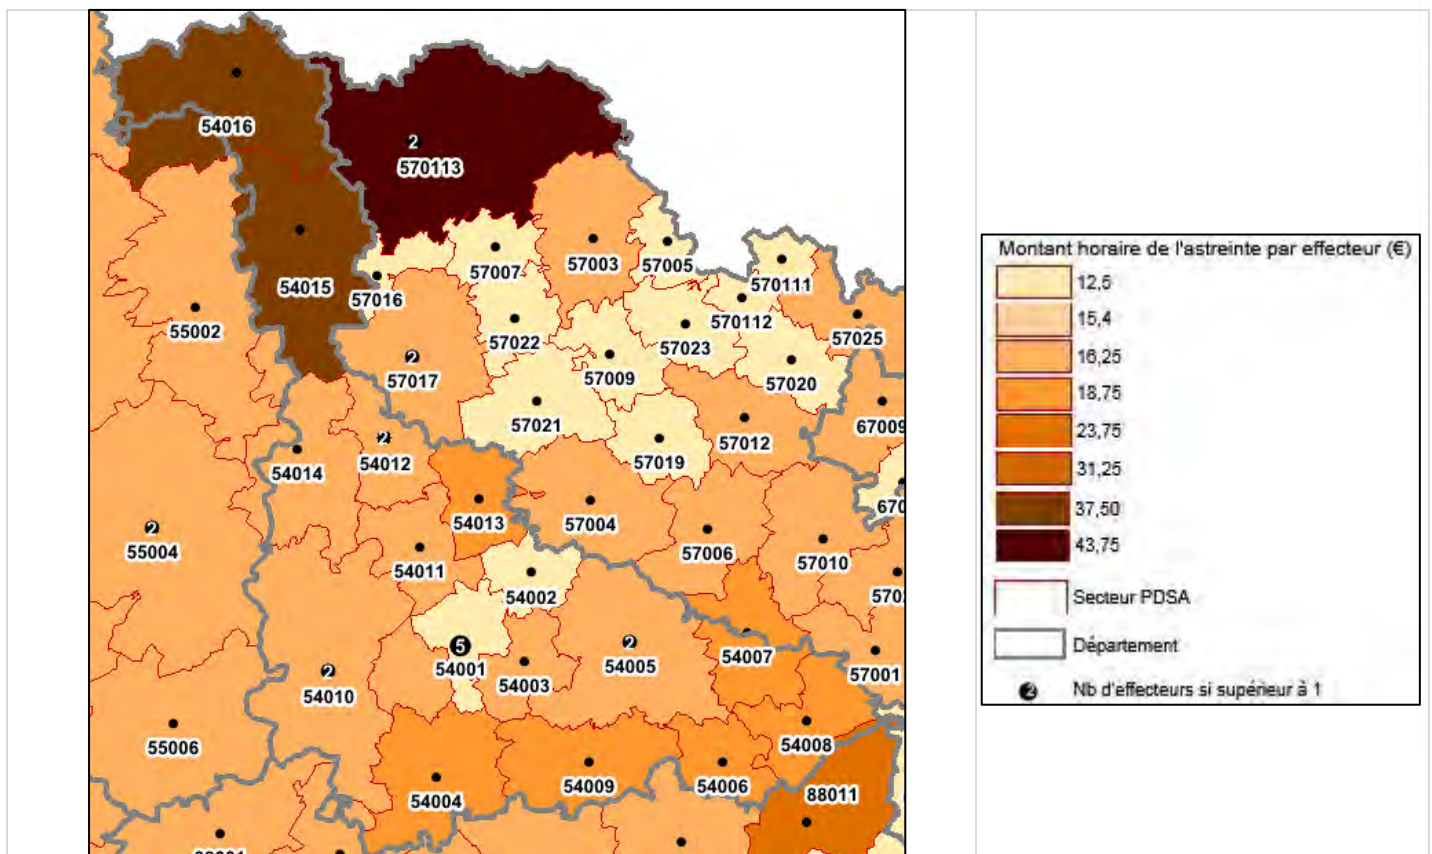

Montant horaire/astreinte N2 pour une heure

Montant horaire samedi, dimanche et jours fériés pour une heure