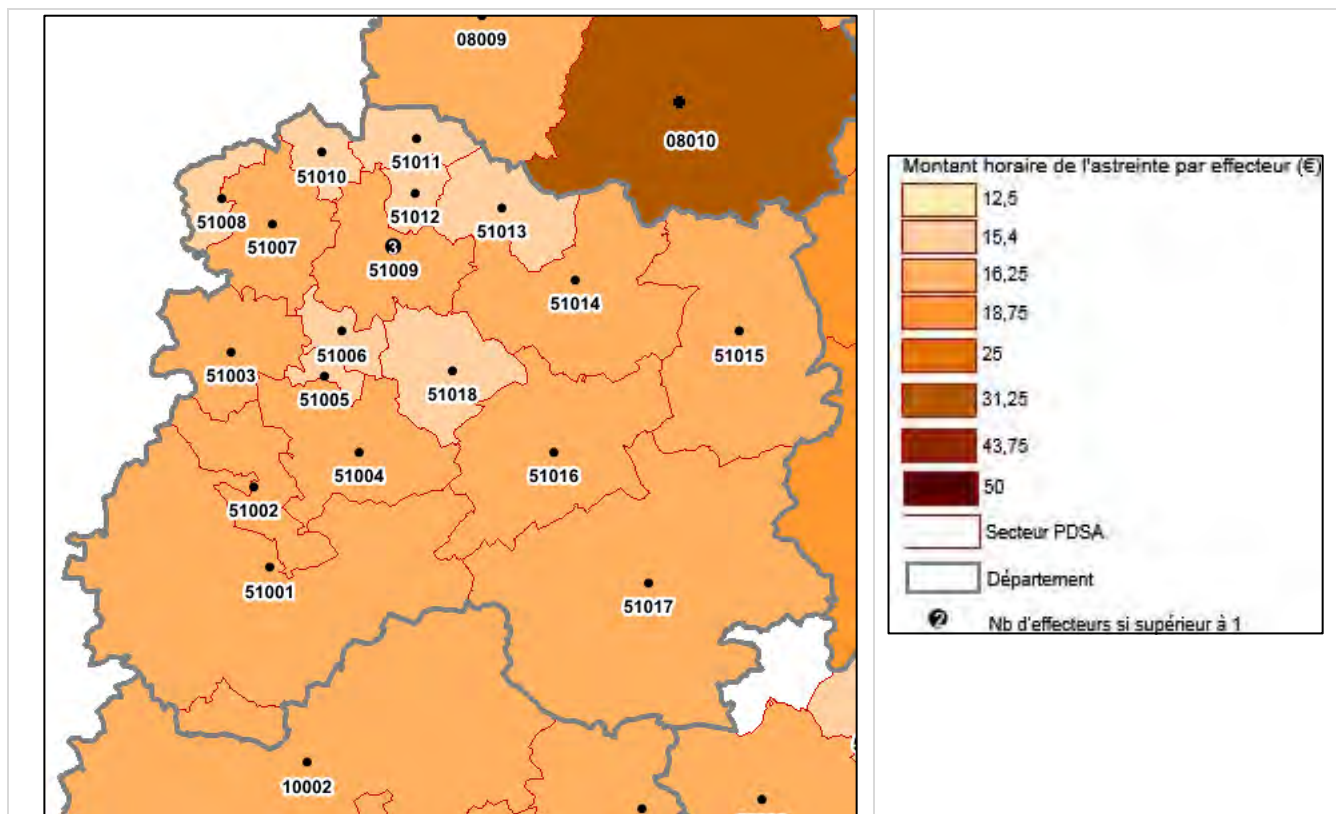

Montant horaire/astreinte en 1ère partie de nuit (N1 20h00 - minuit)