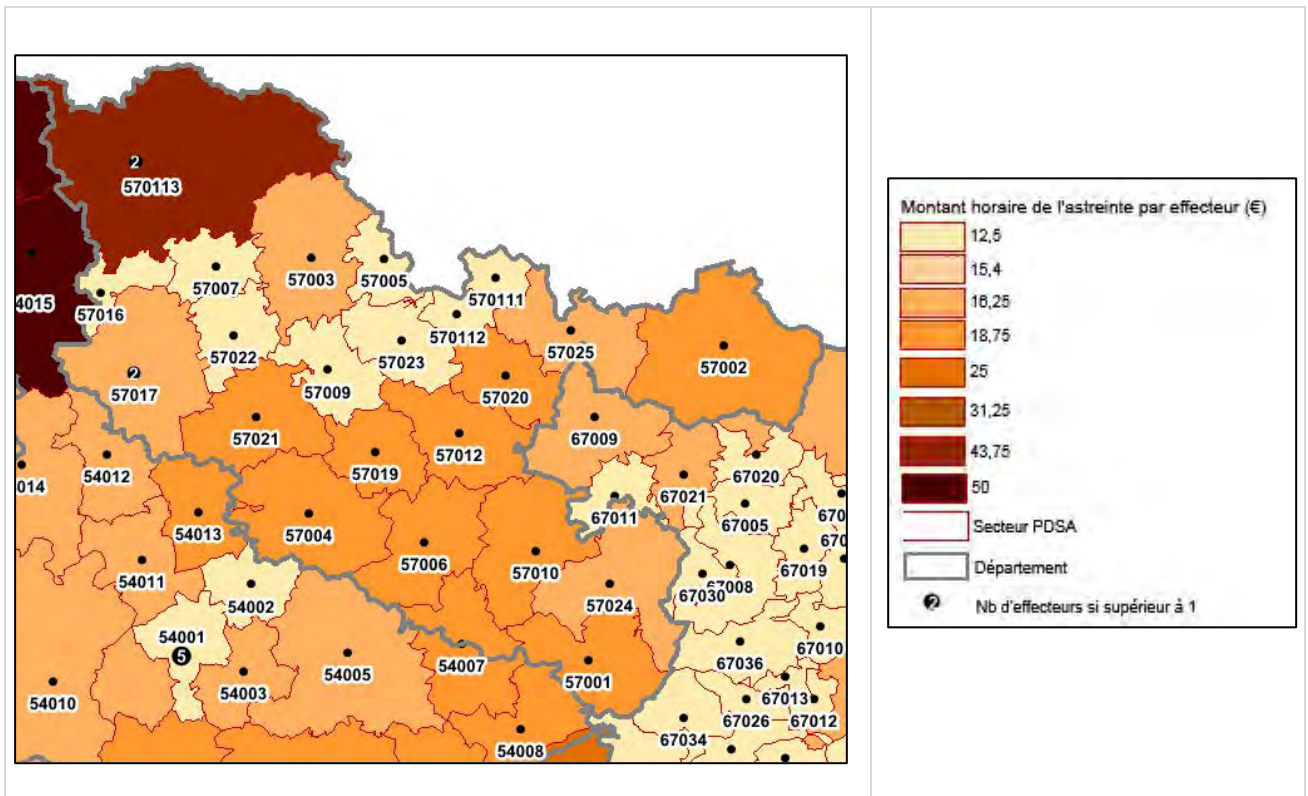

Montant horaire/astreinte en 1ère partie de nuit (N1 20h00 - minuit)