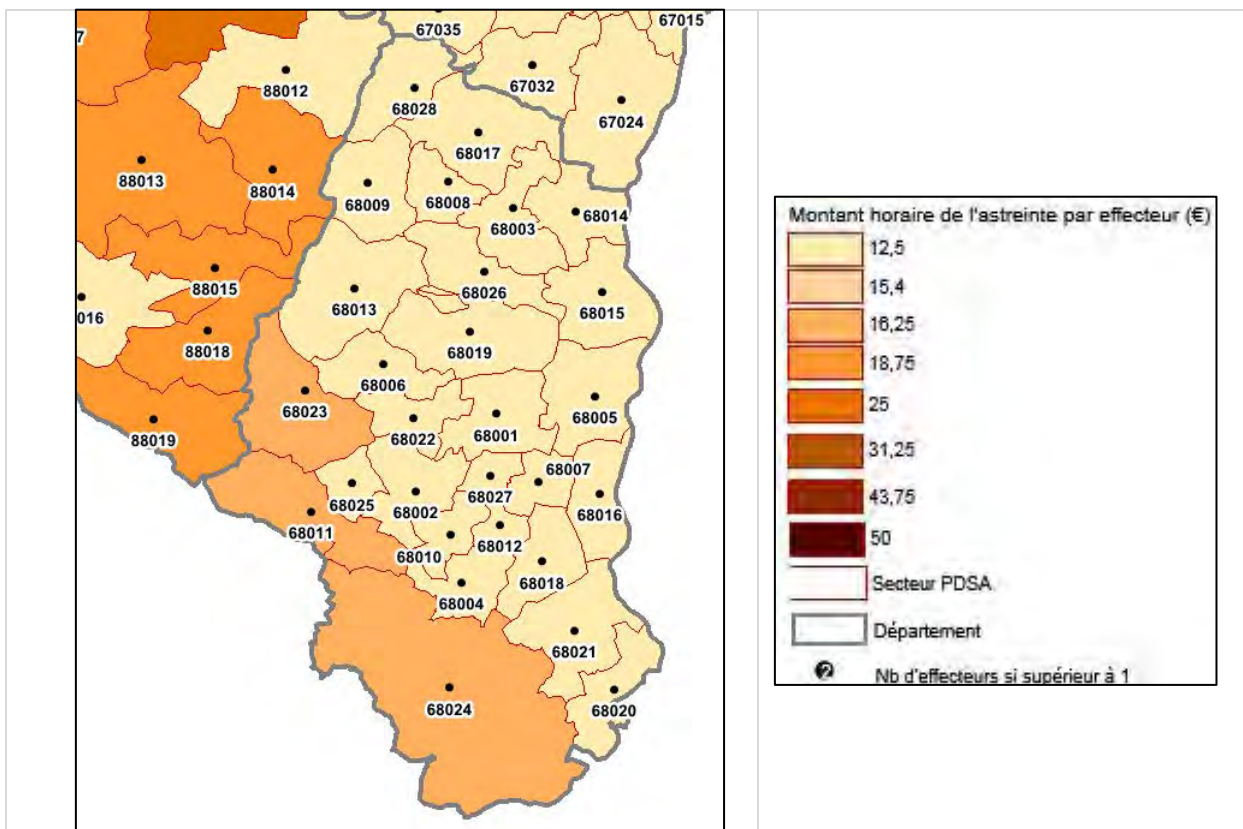

Montant horaire/astreinte en 1ère partie de nuit (N1 20h00 - minuit)