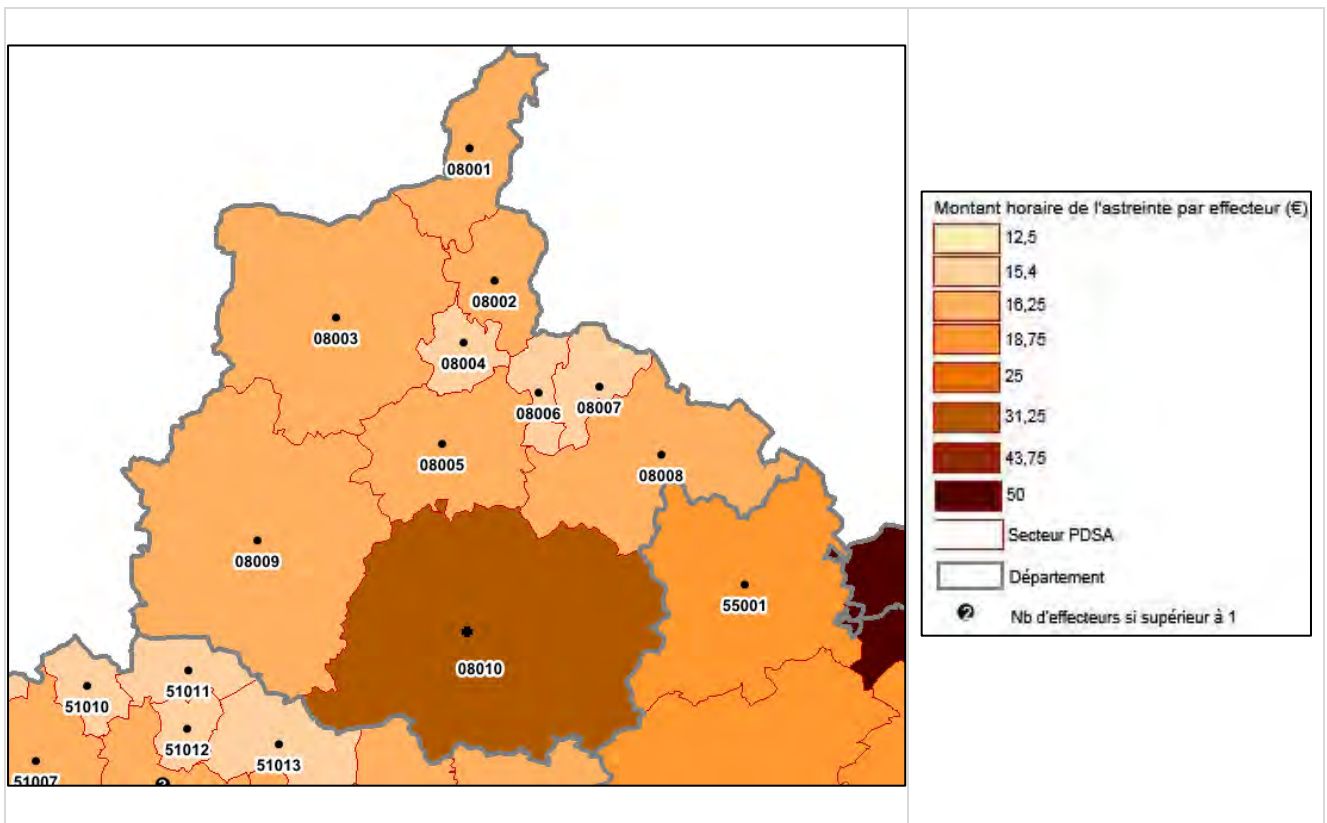

Montant horaire/astreinte N1