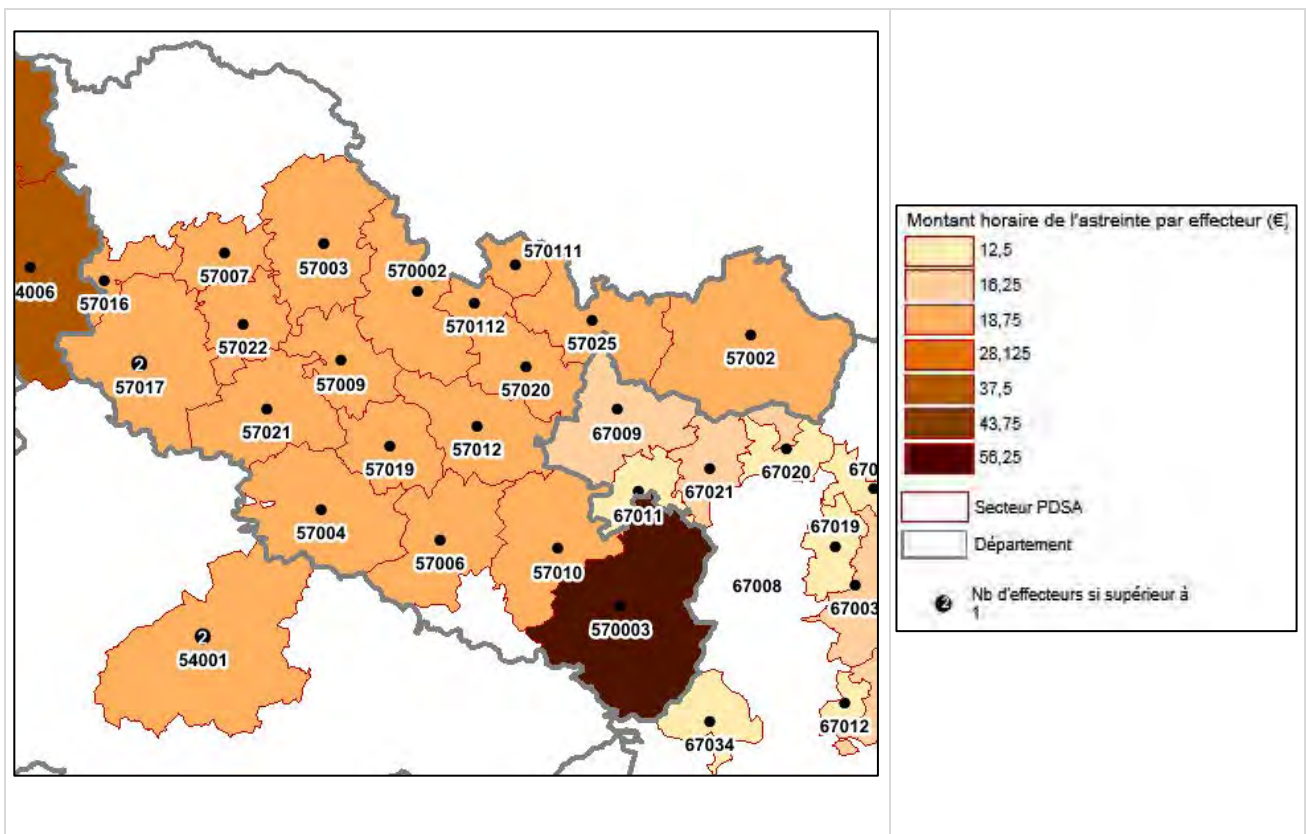

Montant horaire/astreinte en 2ème partie de nuit (N2 minuit- 08h00)