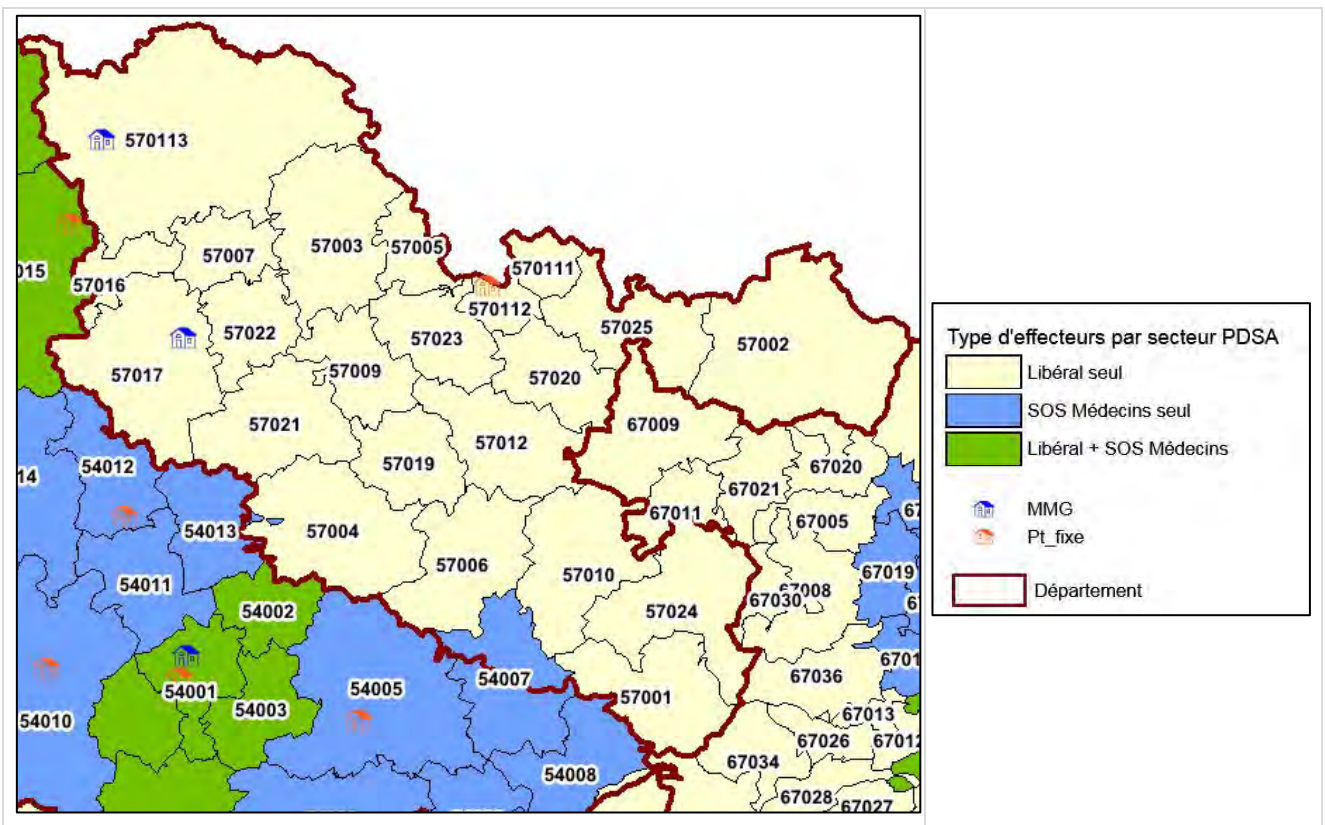

Sectorisation le samedi, dimanche et jours fériés