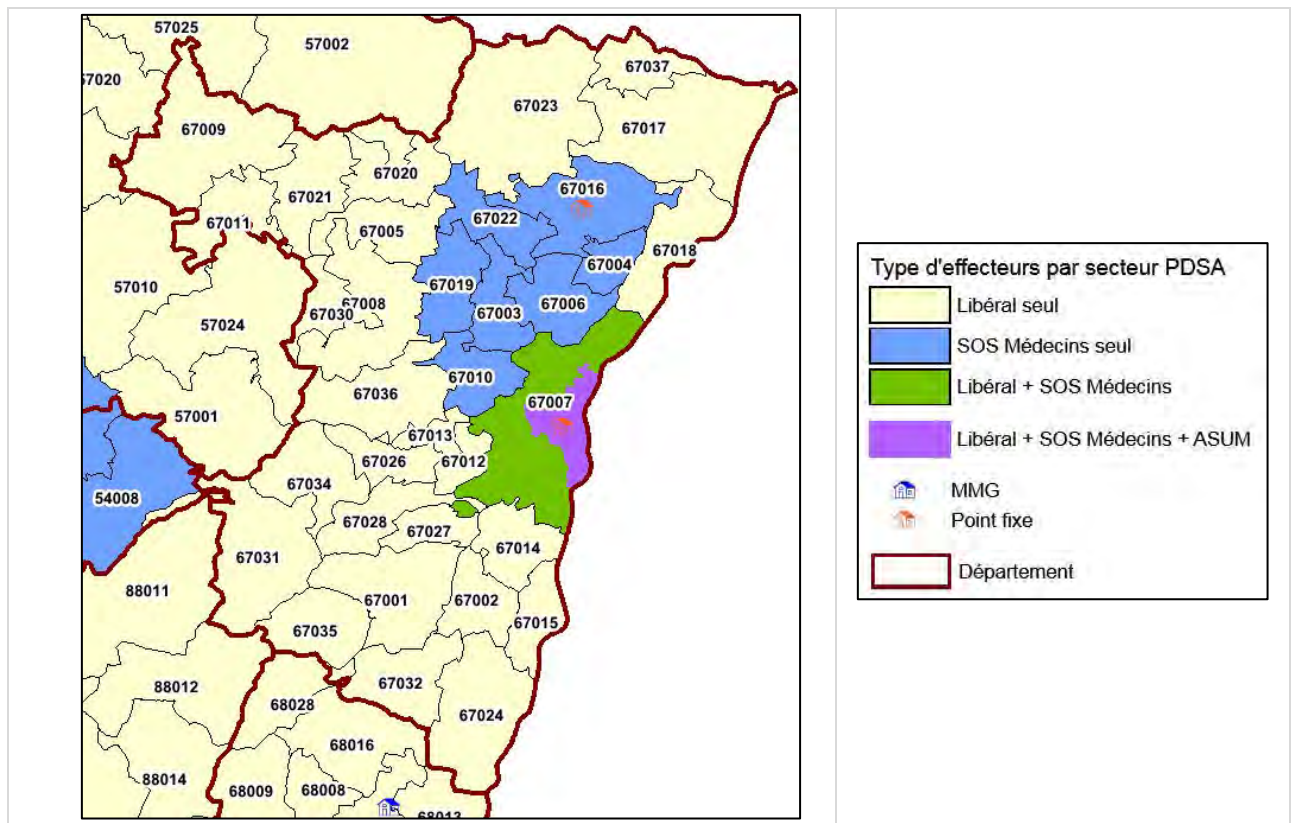

Sectorisation le samedi, dimanche et jours fériés