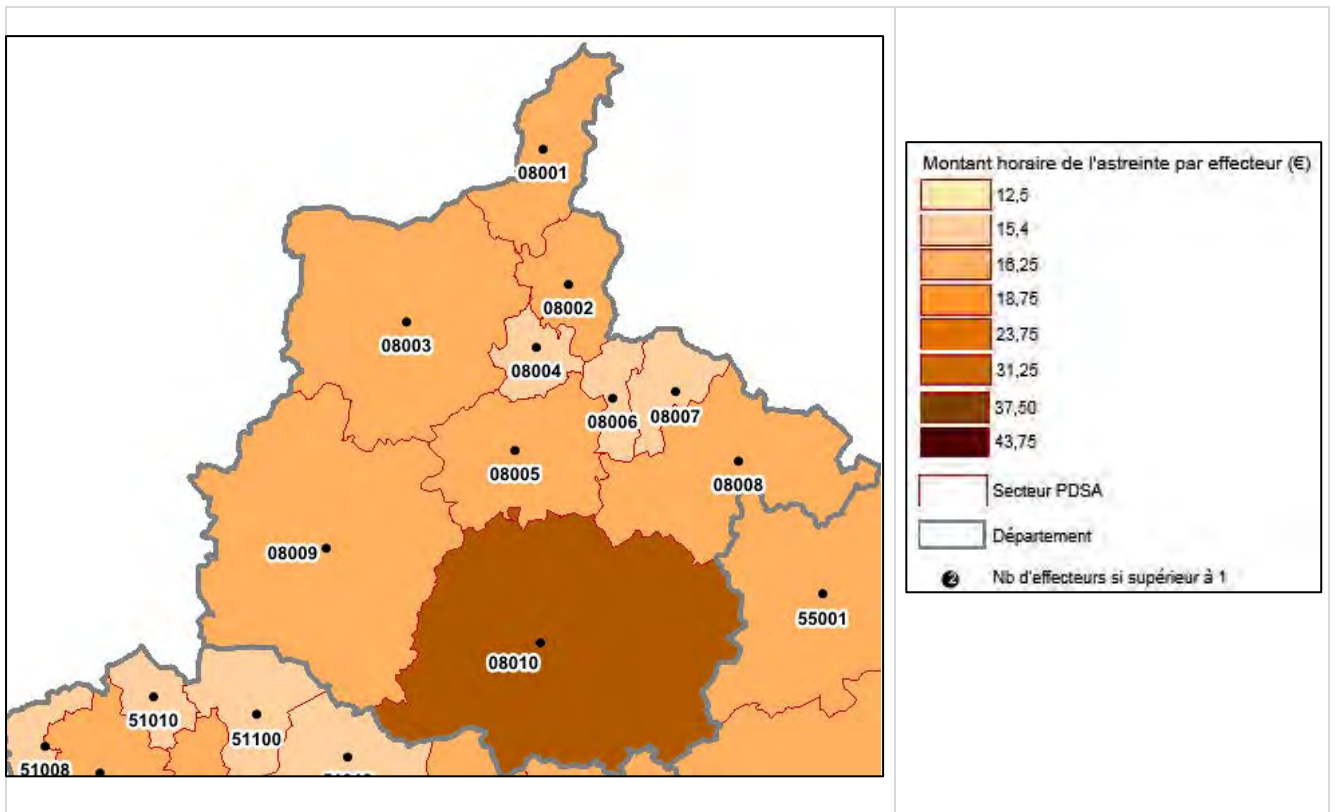

Montant horaire le samedi, dimanche et jours fériés

ORGANISATION DE LA PDSA

Points fixes de consultation

On dénombre 2 points fixes de garde dans le département des Ardennes. Ces points fixes de garde sont situés à :

- **Charleville-Mézières** : La maison médicale de garde (MMG) de l'association des médecins généralistes de Charleville-Mézières
  - ⇒ Implantation : dans les locaux de la clinique du parc (Clinéa)
  - ⇒ Horaires d'ouverture : samedi de 12h à 24h, dimanche et jours fériés de 8h à 24h, et nuits de semaine de 20h à 24h
  - ⇒ Modalité d'accès : accès libre et régulé

- **Fumay** : MMG de Fumay
  - ⇒ Implantation : hôpital local de Fumay
  - ⇒ Horaires d'ouverture : samedi de 12h à 24h, dimanche et jours fériés de 8h à 24h, et nuits de semaine de 20h à 24h
  - ⇒ Modalité d'accès : accès régulé