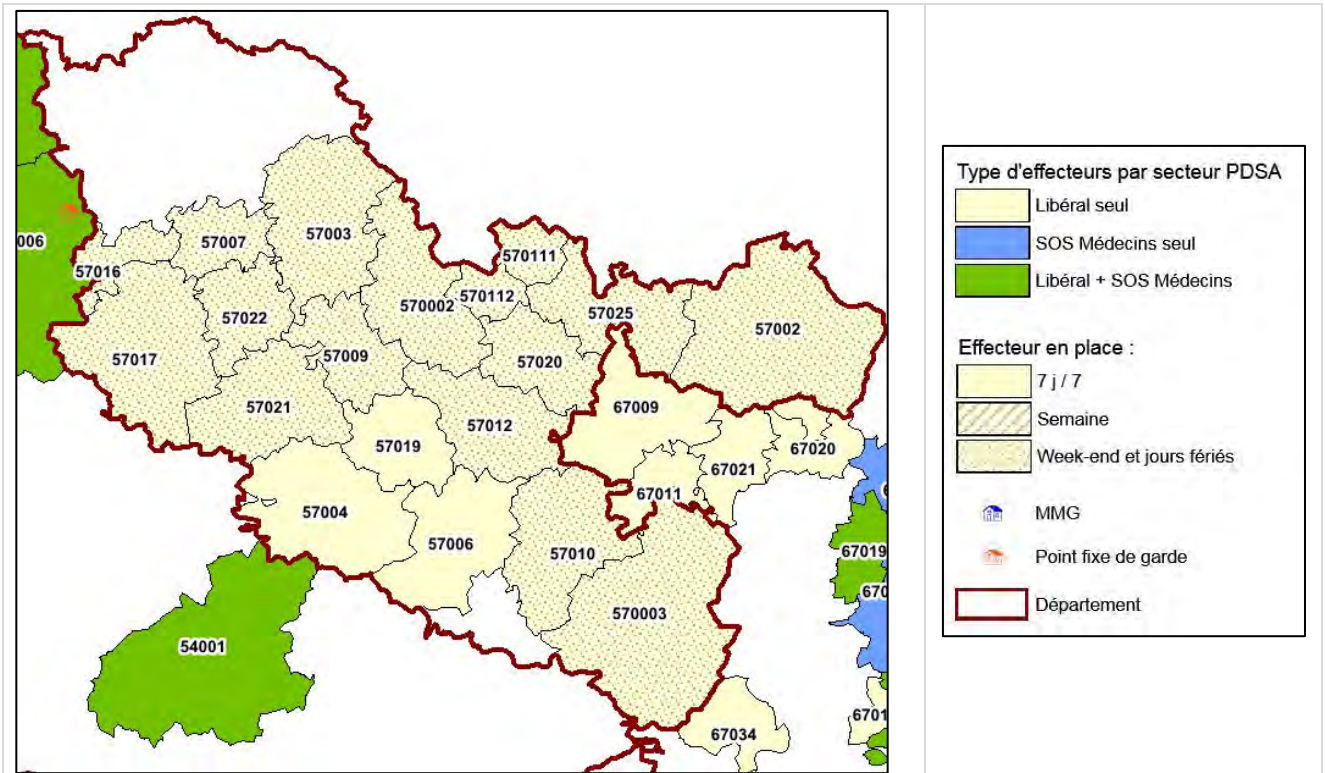

Sectorisation en 2ème partie de nuit (N2 minuit- 08h00)