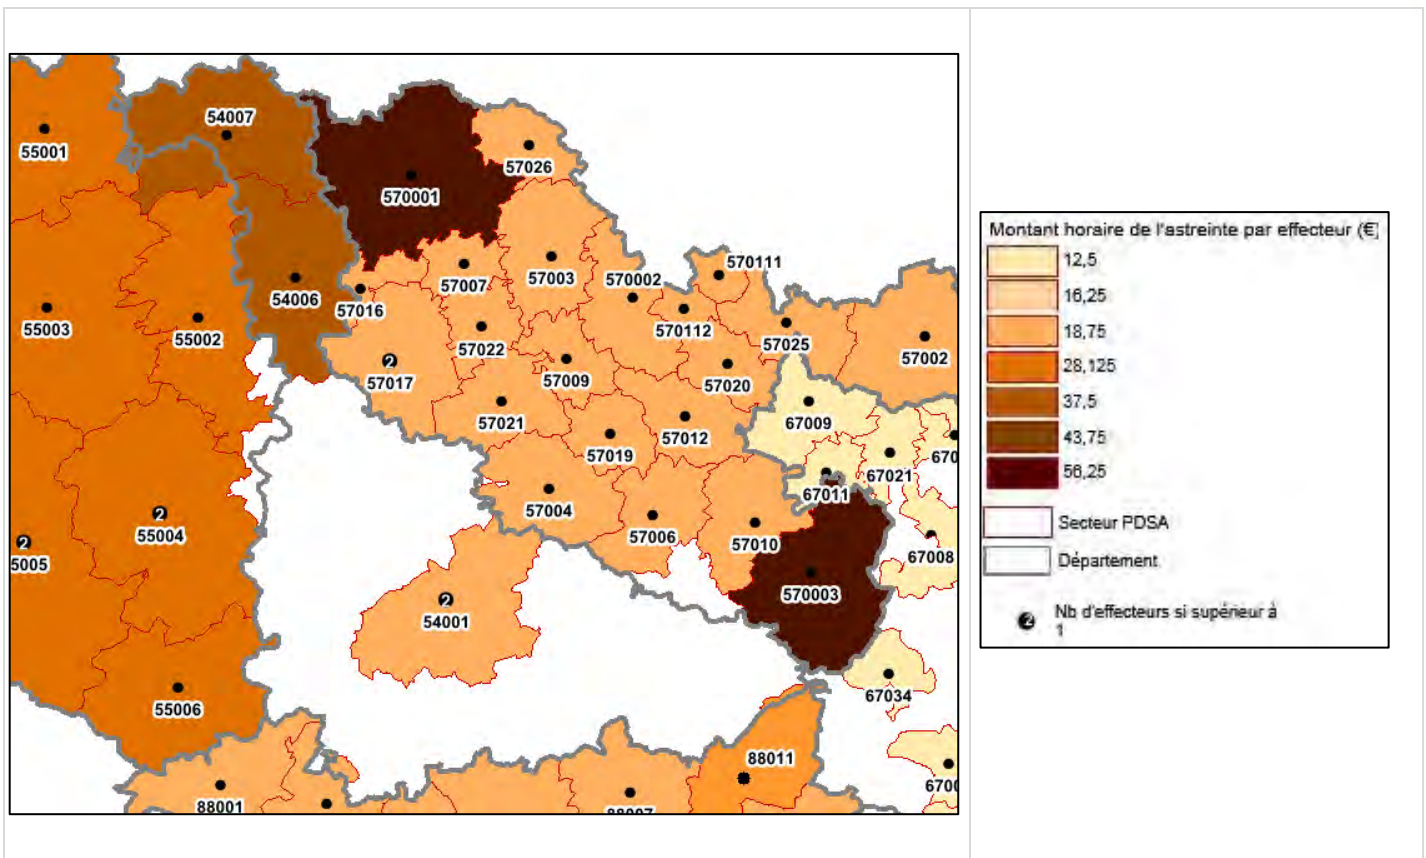

Montant horaire/astreinte N2 pour une heure

Montant horaire samedi, dimanche et jours fériés pour une heure