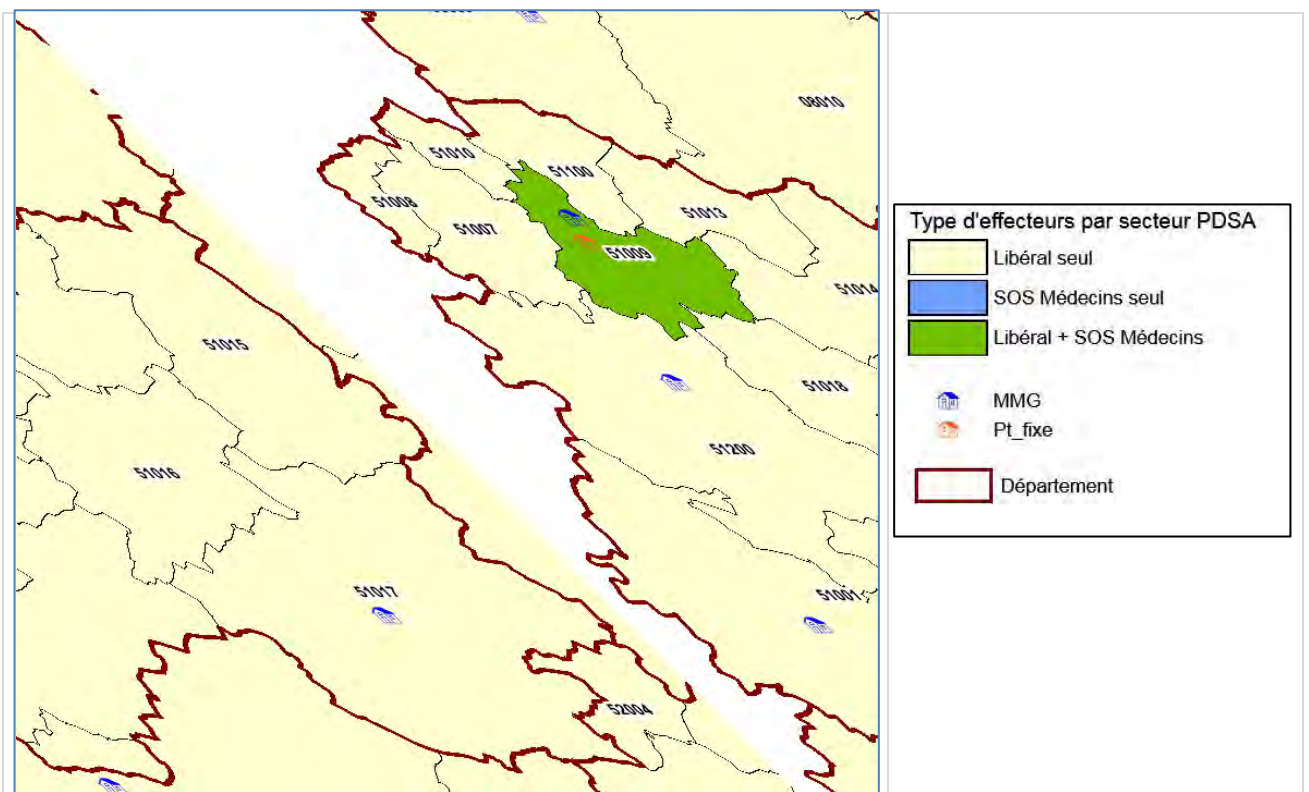

Sectorisation le samedi, dimanche et jours fériés