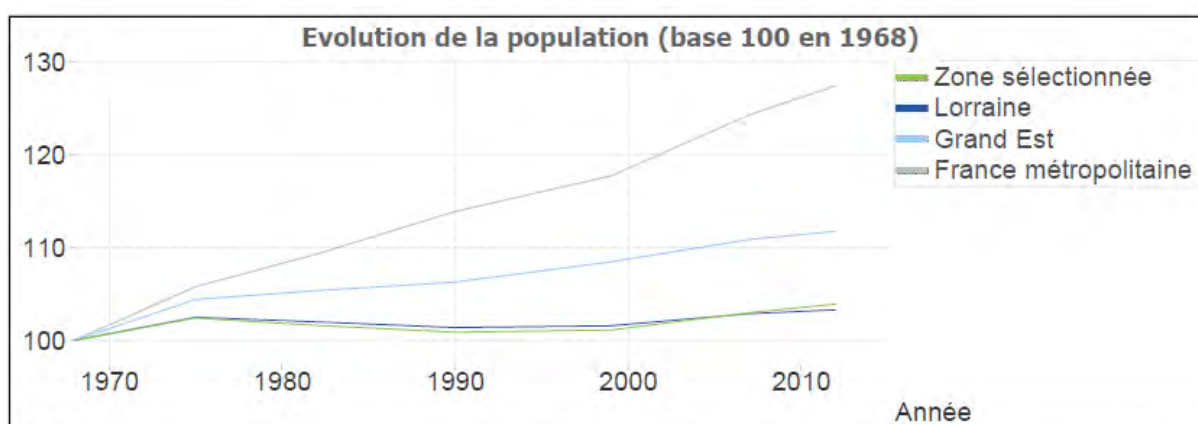

ANNEXE 5 – Département de Meurthe Et Moselle (54)

CARACTÉRISTIQUES DU DÉPARTEMENT

La population du département augmente peu entre 2009 et 2014 en Meurthe et Moselle ; le nombre d'habitants passant de 730 881 en 2009 à 732 153 en 2014 (+ 0.17%).

Cette évolution recouvre quelques disparités. La population en Meurthe et Moselle est de plus en plus vieillissante : 21.6% de la population avait plus de 60 ans en 2009 contre 23.8% en 2014 et la part des 15-44 ans diminue de 1,7% entre 2009 et 2014.

Classe d'âge	Hommes (2014)	Femmes (2014)	Pop. Total 2014	Pop. Total 2009
TOTAL	355 296	376 409	732 153	730 881
Moins de 15 ans	65 174	62 103	127 511	126 900
15 à 29 ans	74 868	71 994	147 084	155 755
30 à 44 ans	69 409	68 982	138 625	142 070
45 à 59 ans	69 788	73 432	143 455	147 146
60 à 74 ans	50 851	56 943	108 028	95 797
75 ans et plus	24 065	41 825	66 101	62 019

Au 31 décembre 2016, on note 775 médecins généralistes en Meurthe et Moselle, dont 371 ont plus de 55 ans soit 47,87%.

En 2016, 141 médecins libéraux participent à la PDSA, soit 18.2% ce qui en fait le taux le plus faible de la région GE. La mobilisation de SOS médecins a permis et permet de garantir une meilleure couverture des différents secteurs du département en particulier sur le Nord 54 : Briey-Longwy