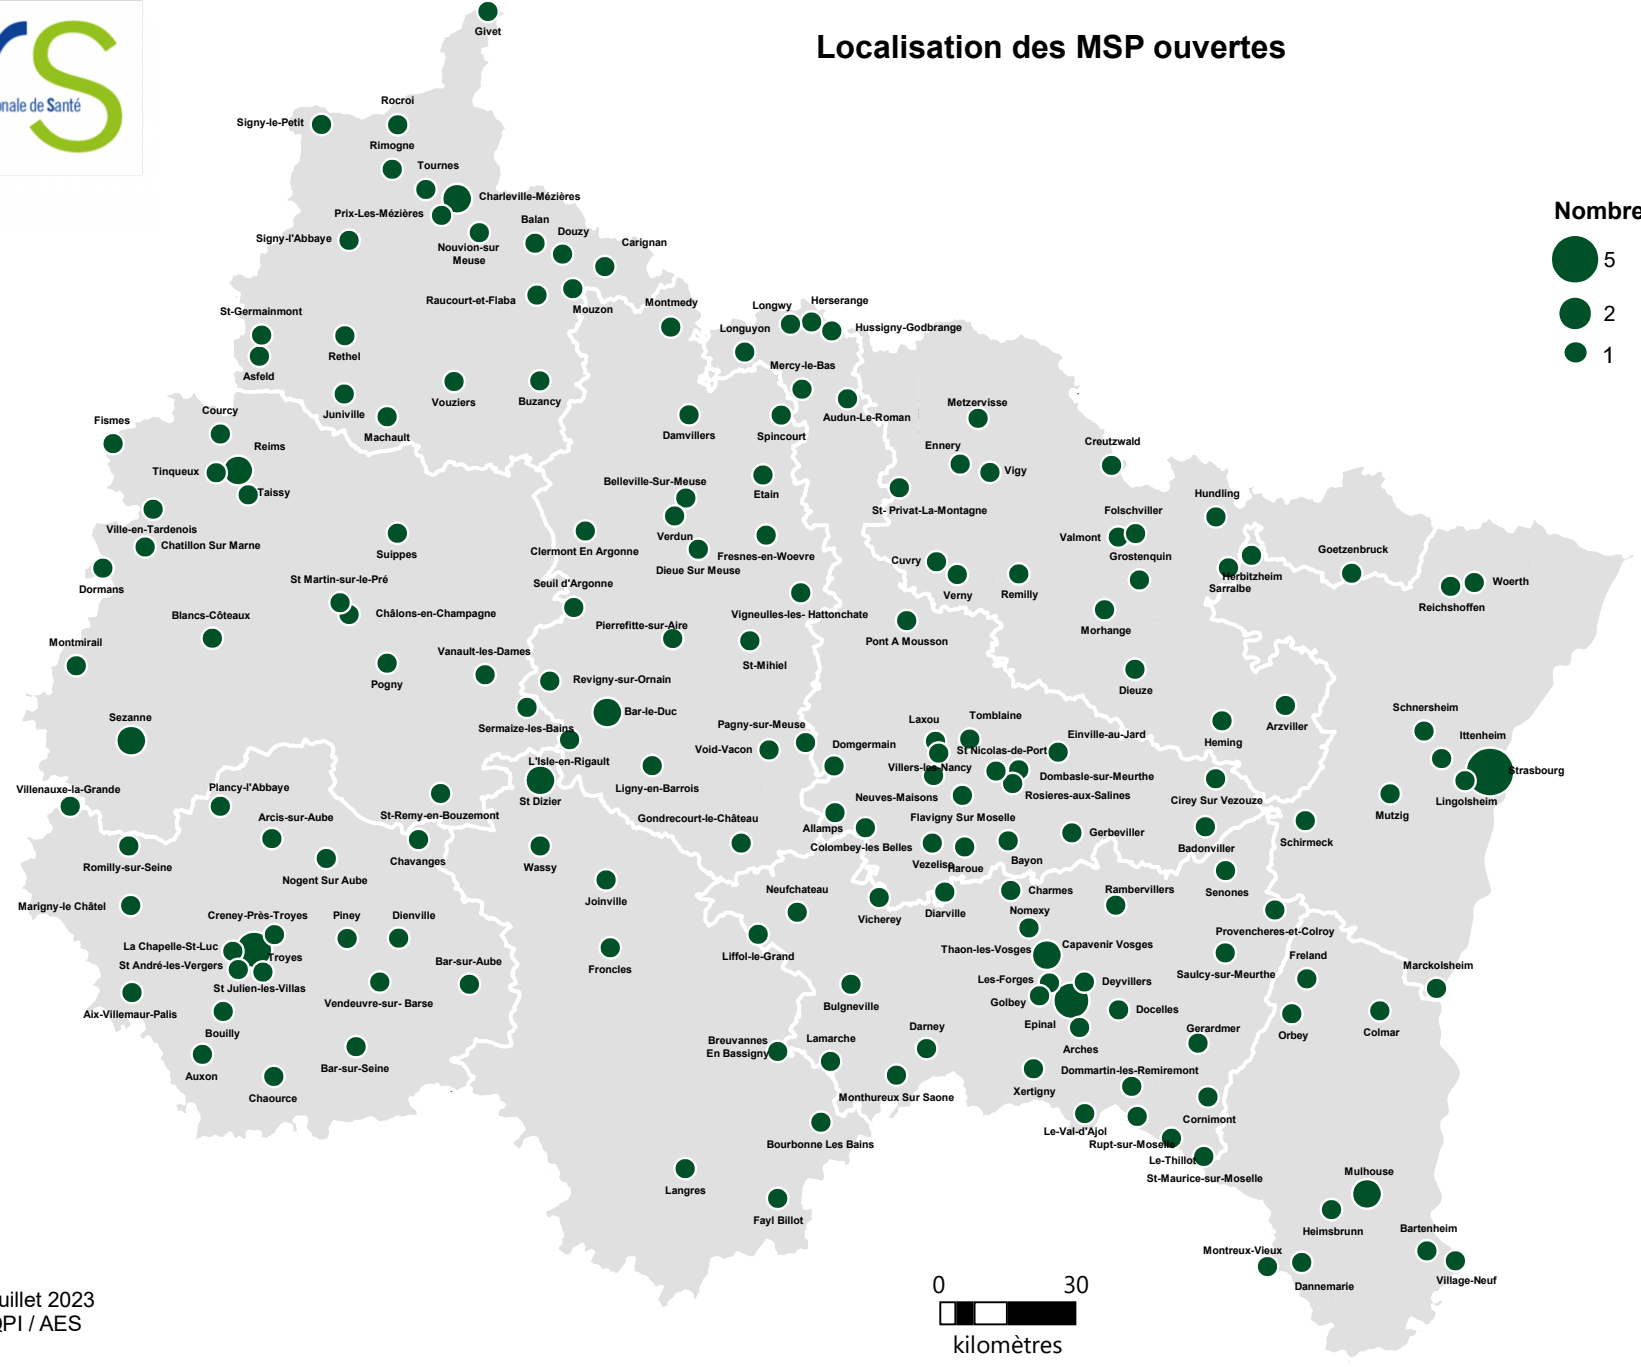

Localisation des MSP ouvertes

Source ARS GE / DSDP/ Juillet 2023
 Exploitation : ARS GE / DQPI / AES