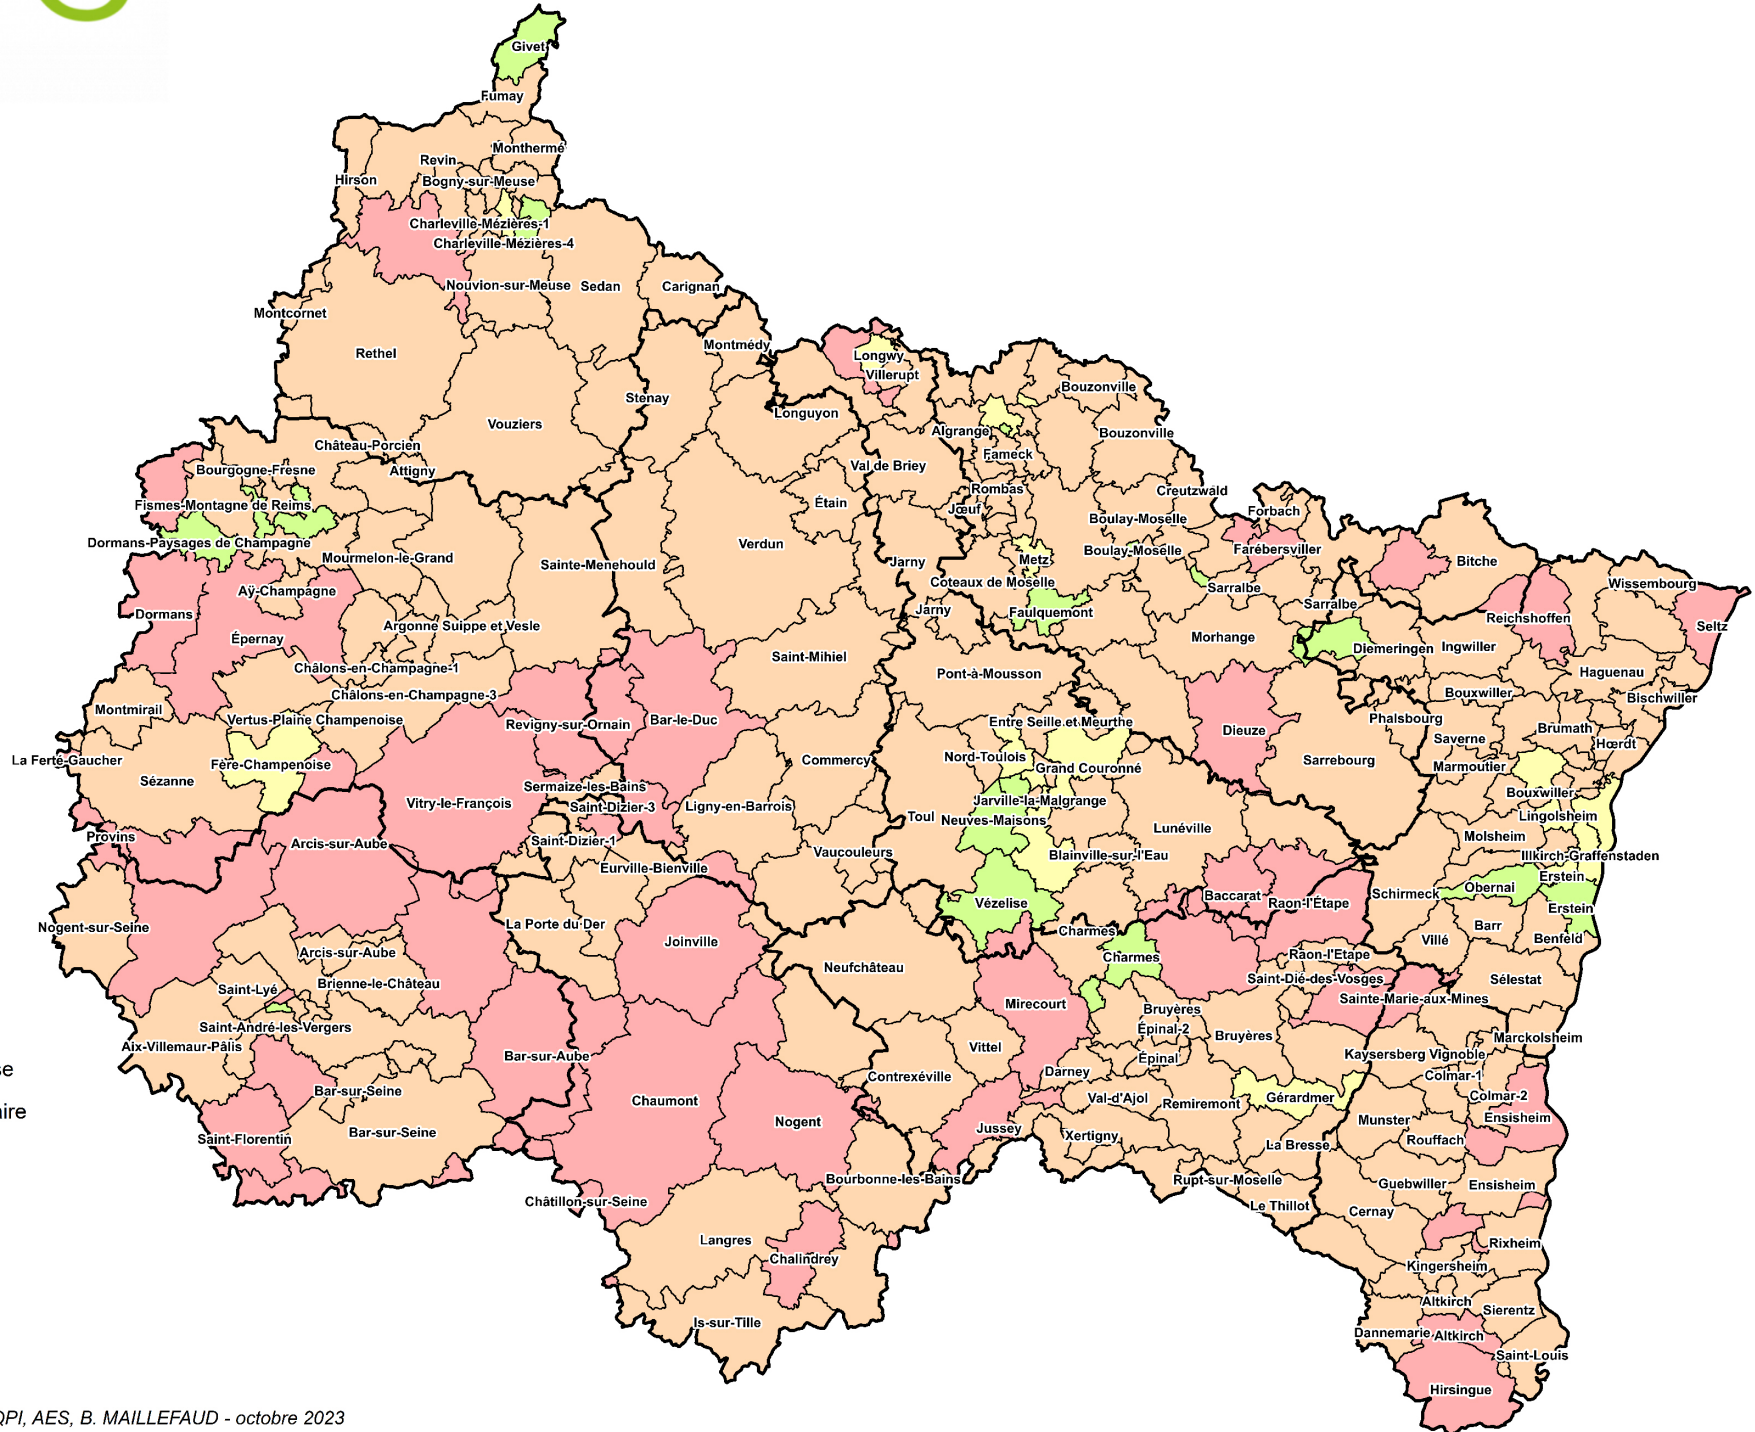

# Zonage orthophoniste 2023 - Grand Est -

### Classement des BVCV

- 1. Zone sous-dense
- 2. Zone intermédiaire
- 3. Zone très dotée
- 4. Zone sur-dotée

### Limites géographiques

- Départements
- BVCV